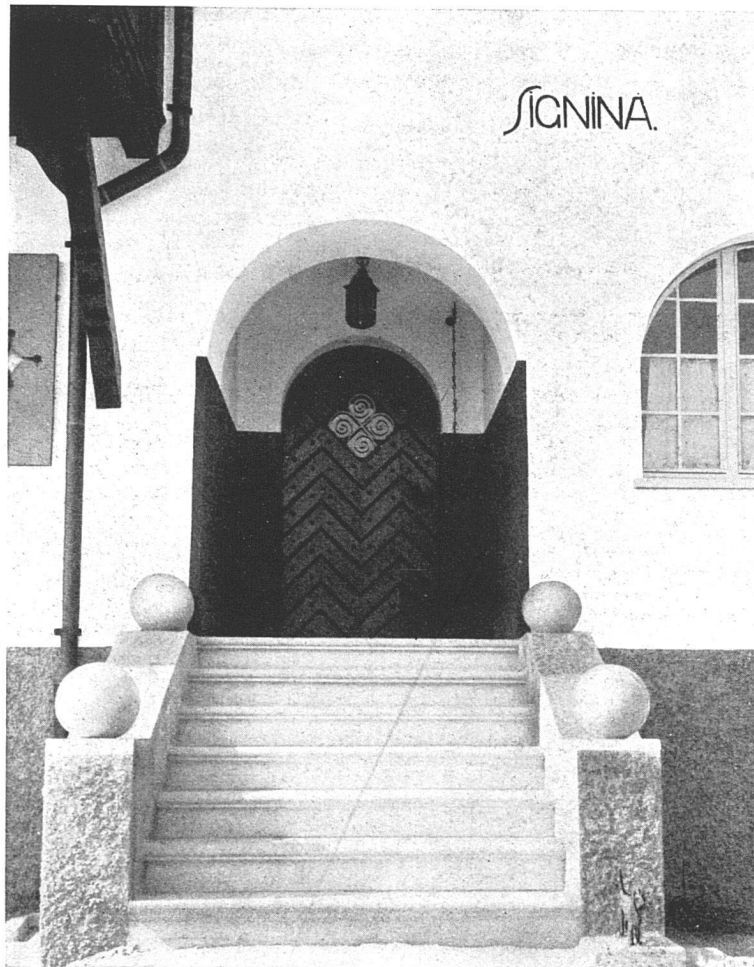

**Download PDF:** 03.04.2026

**ETH-Bibliothek Zürich, E-Periodica, <https://www.e-periodica.ch>**

Chalet „Signina“, Flims — Hauseingang  
Architekt J. Noia, Felsberg

Bautype B ist in erster Linie für Arbeiter bestimmt und enthält einen Stall für Kleinvieh. Typen C und D sind mehr für bessere Beamte gedacht, die einen grösseren Betrag für Miete auslegen können. Durchwegs handelt es sich um gefällige Konstruktionen,