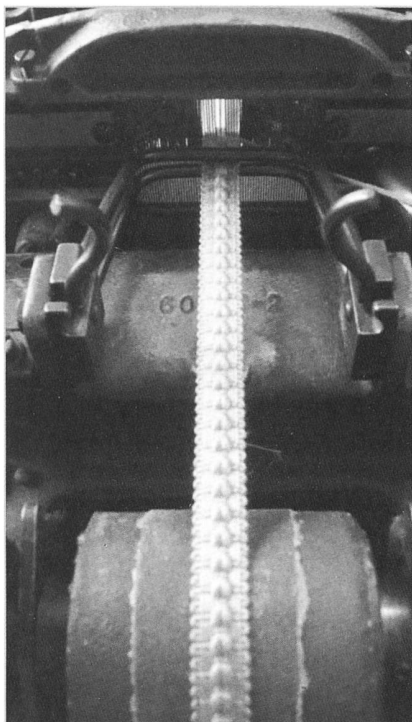

Posamenterie Herma Partner AG

Ein Blick in die Posamenterie Herma Partner AG in Adliswil, alles Saurer-Bandwebmaschinen!