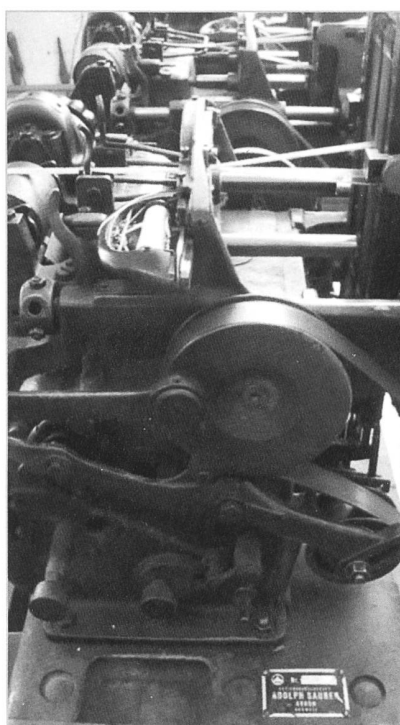

## Saurer 2DM als Modell

div. Modelle (Saurer/Berna, FBW, Postautos, Busse, etc.) sind erhältlich über:

ALL SWISS MODELS

Via Artore 25 a

CH-6500 Bellinzona

+41 79 788 87 56

info@allswissmodels.ch

www.allswissmodels.ch