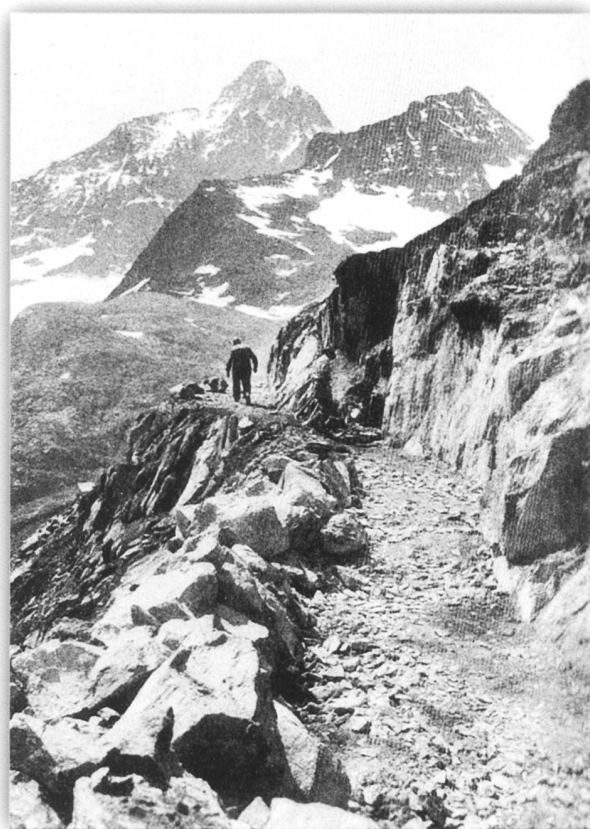

# Bilder-Galerie

Berliner (Österreichischer) Saurer vor Berliner Sehenswürdigkeiten

Passhöhe. Sustenspiz und Klein-Sustenhorn

Car alpin, Baujahr ca. 1920-1925 am Lukmanier

Das SAURER MUSEUM  
Arbon ist Mitglied im  
Verband der Museen  
der Schweiz VMS