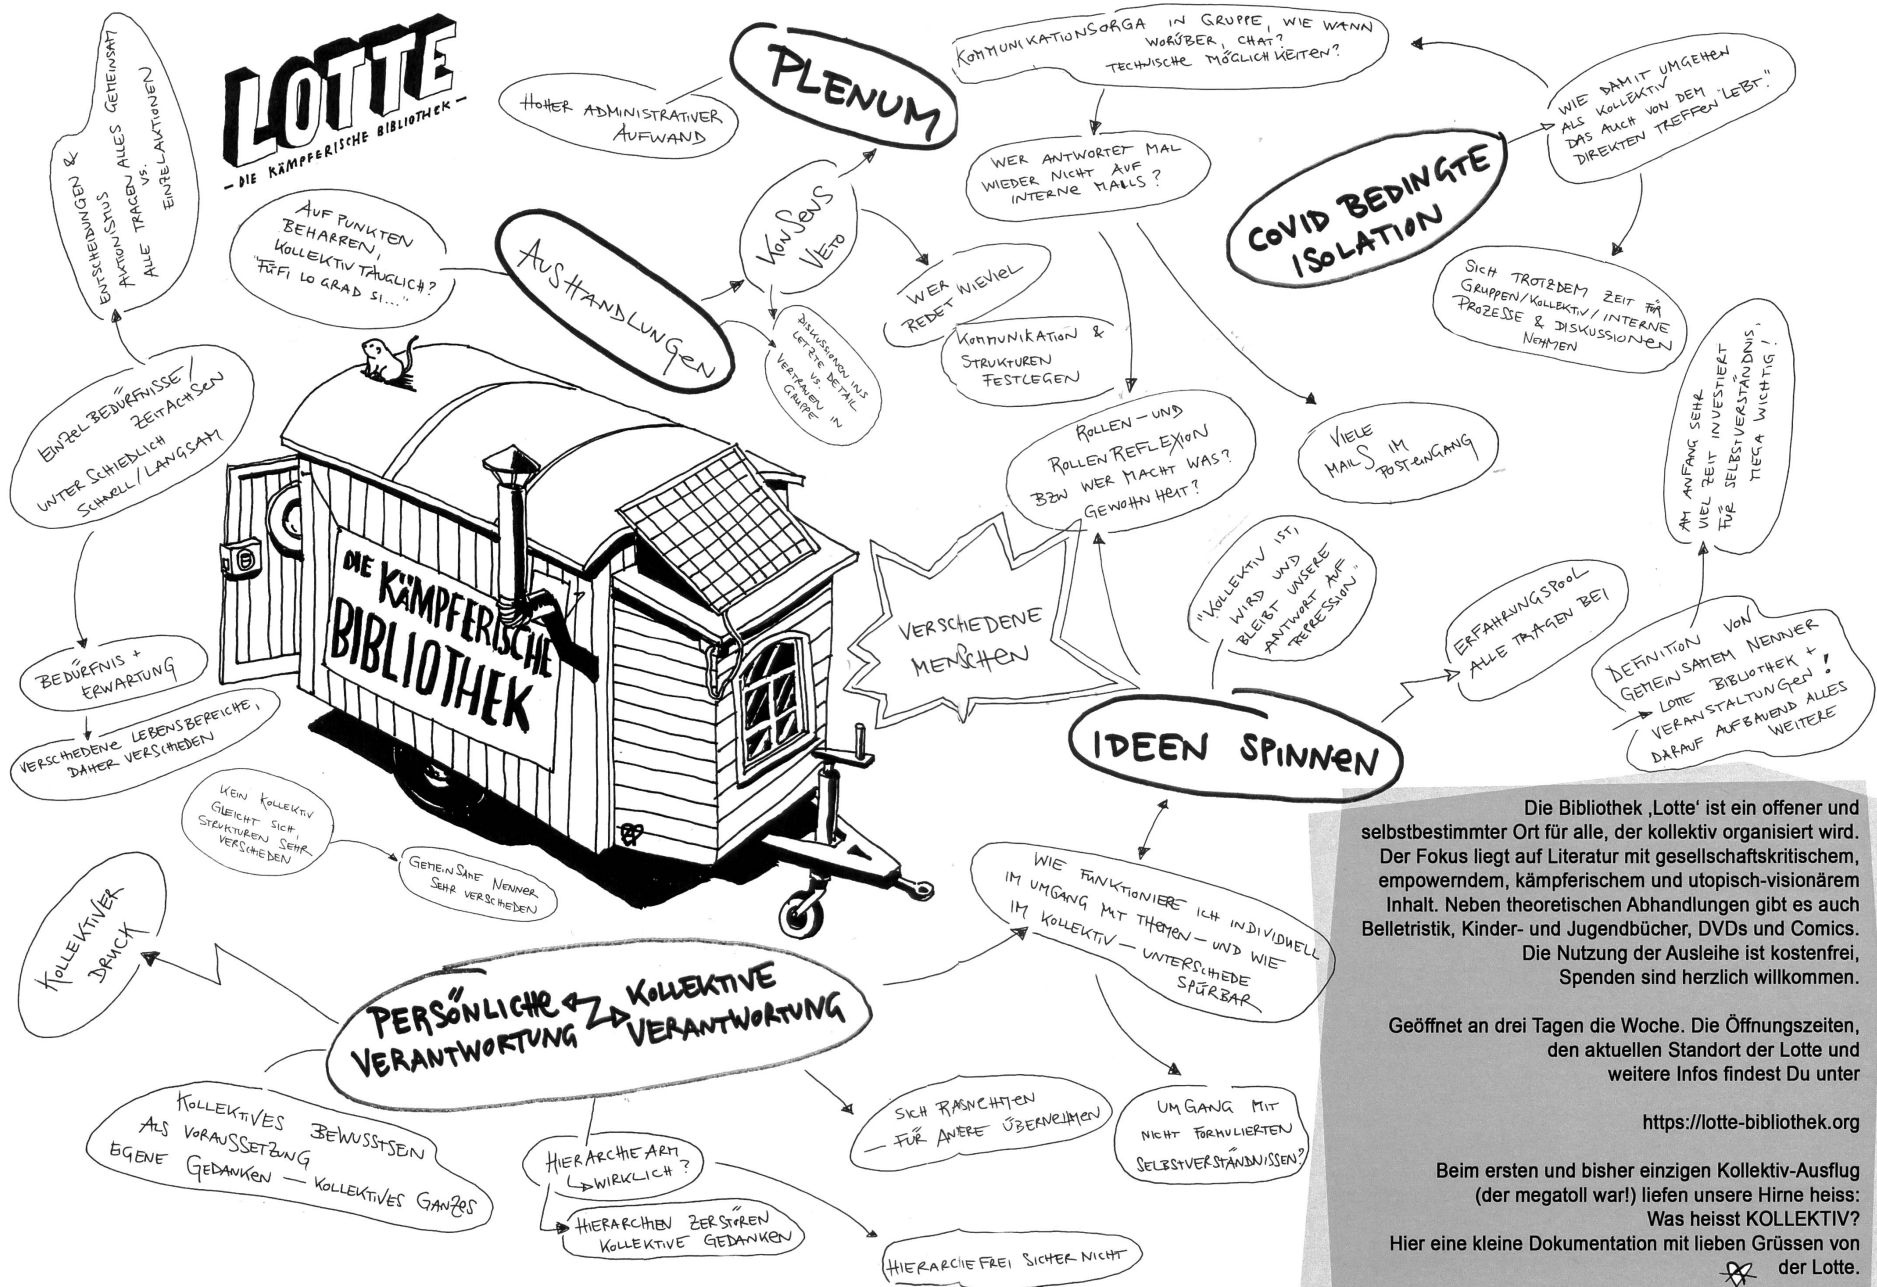

Zeitschrift: RosaRot : Zeitschrift für feministische Anliegen und Geschlechterfragen
Herausgeber: Redaktionskollektiv RosaRot
Band: - (2022)
Heft: 62

Rubrik: Die kämpferische Bibliothek

Nutzungsbedingungen

Download PDF: 02.05.2026

ETH-Bibliothek Zürich, E-Periodica, <https://www.e-periodica.ch>

LOTTE

— DIE KÄMPFERISCHE BIBLIOTHEK —

Die Bibliothek ‚Lotte‘ ist ein offener und selbstbestimmter Ort für alle, der kollektiv organisiert wird. Der Fokus liegt auf Literatur mit gesellschaftskritischem, empowerndem, kämpferischem und utopisch-visionärem Inhalt. Neben theoretischen Abhandlungen gibt es auch Belletristik, Kinder- und Jugendbücher, DVDs und Comics. Die Nutzung der Ausleihe ist kostenfrei, Spenden sind herzlich willkommen.