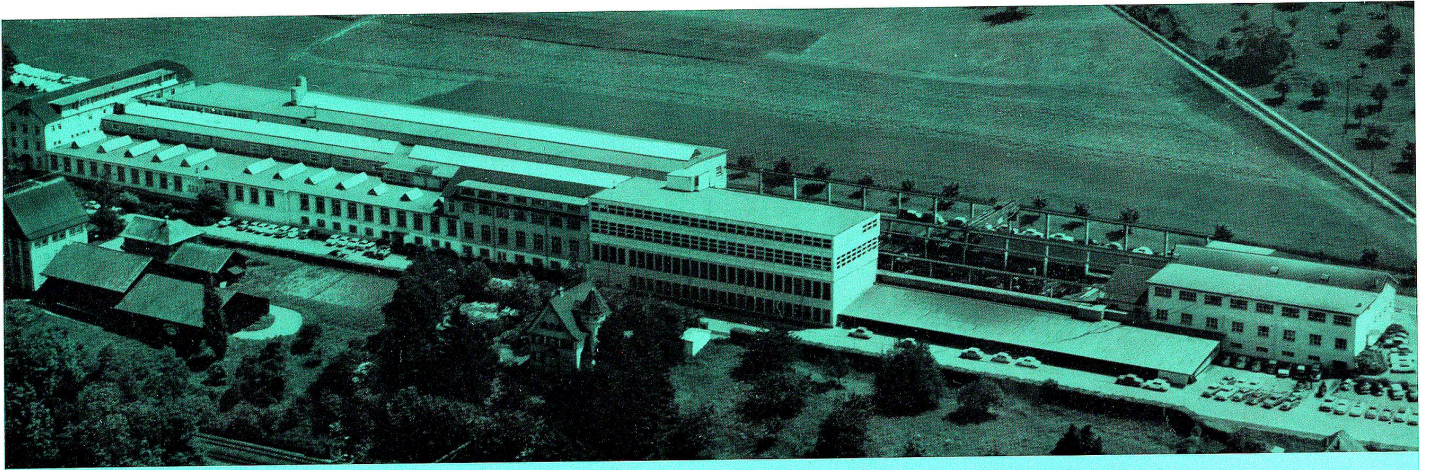

**Sport
reber**

Rorschach, Hauptstraße 53
Telefon 41 16 65

Brauerei Löwengarten AG Rorschach **Spezialbiere**

Wir empfehlen unsere
beliebten und besonders stark
eingebrauten

STARRFRÄSMASCHINEN AG RORSCHACHERBERG SCHWEIZ