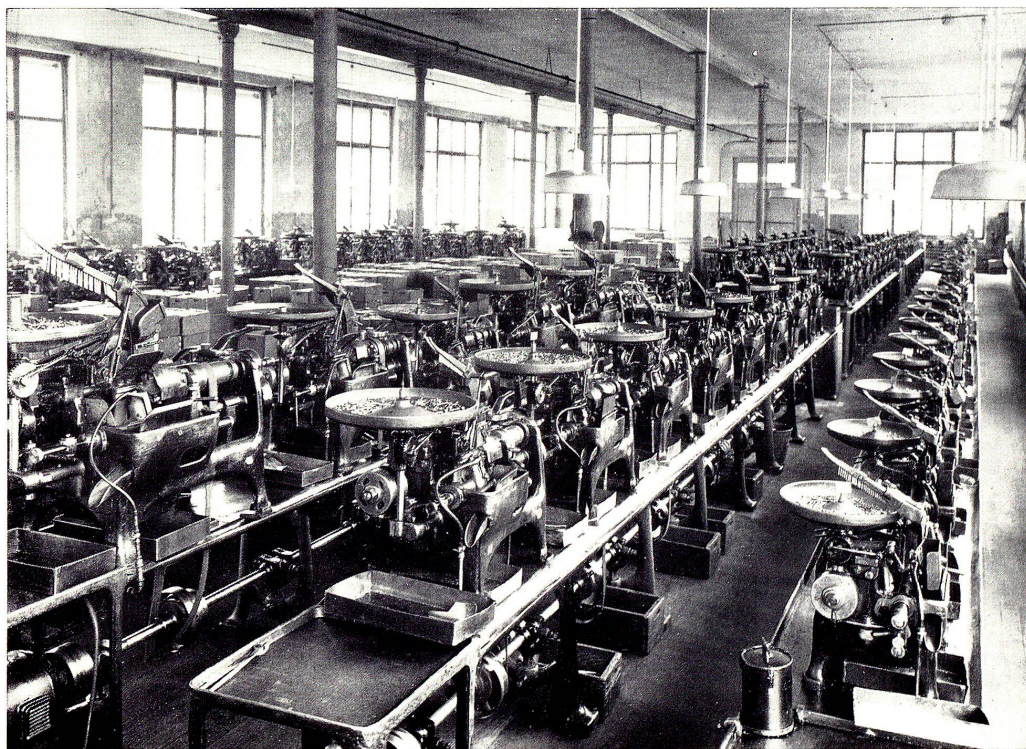

Maschinenbau und Schraubenfabrik AG Rorschach

Maschinenfabrik und Eisengießerei in Rorschach

Wir fabrizieren in Rorschach:
Grauguß, Kanalisationsartikel, Apparate, Maschinen
und als Spezialität Automaten zur Herstellung
von Holzschrauben + «EXPRESS» hydraulische
Hochleistungs-Bügelsägemaschinen

Holzschraubenfabrik in Rheineck

Fabrikation in Rheineck:
Holzschrauben in Stahl, Messing, Antikorodal usw.
Eigene galvanische Anstalt für das Vernickeln,
Vermessingen, Verzinken, Promatisieren, Cadmieren
Schwärzen usw.