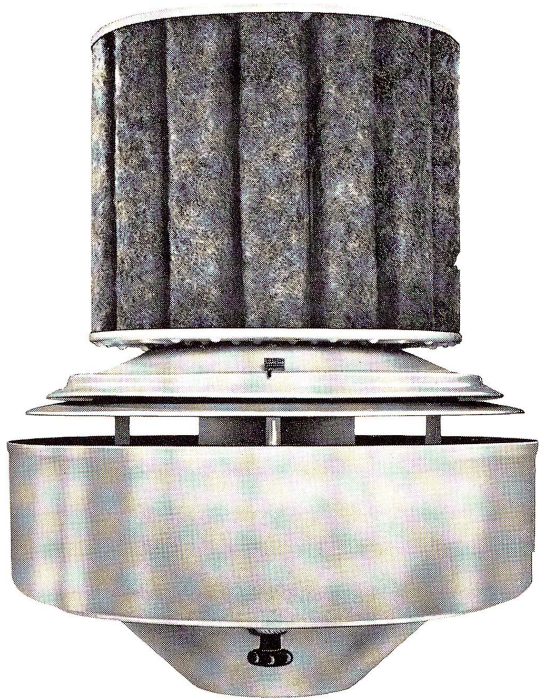

WEKO-Luftbefeuchter

zur vollautomatischen Klimatisierung in Industrie, Handel und Gewerbe

WEKO garantiert:
konstante Luftfeuchtigkeit / zugfreie Raumluft-Umwälzung
beste Luftreinigung durch Großflächen-Staubfilter
erhöhte Arbeitsleistung durch gesundes und reines Raumklima
praktisch wartungsfreier Betrieb / einfachste Montage
Mehr als 300 Schweizer Referenzen
Beratung, Prospekte und Angebote durch die Alleinvertretung
für die Schweiz

H. Stamminger + Cie Bern 14

Brunnhofweg 33, Telefon 031 45 36 45