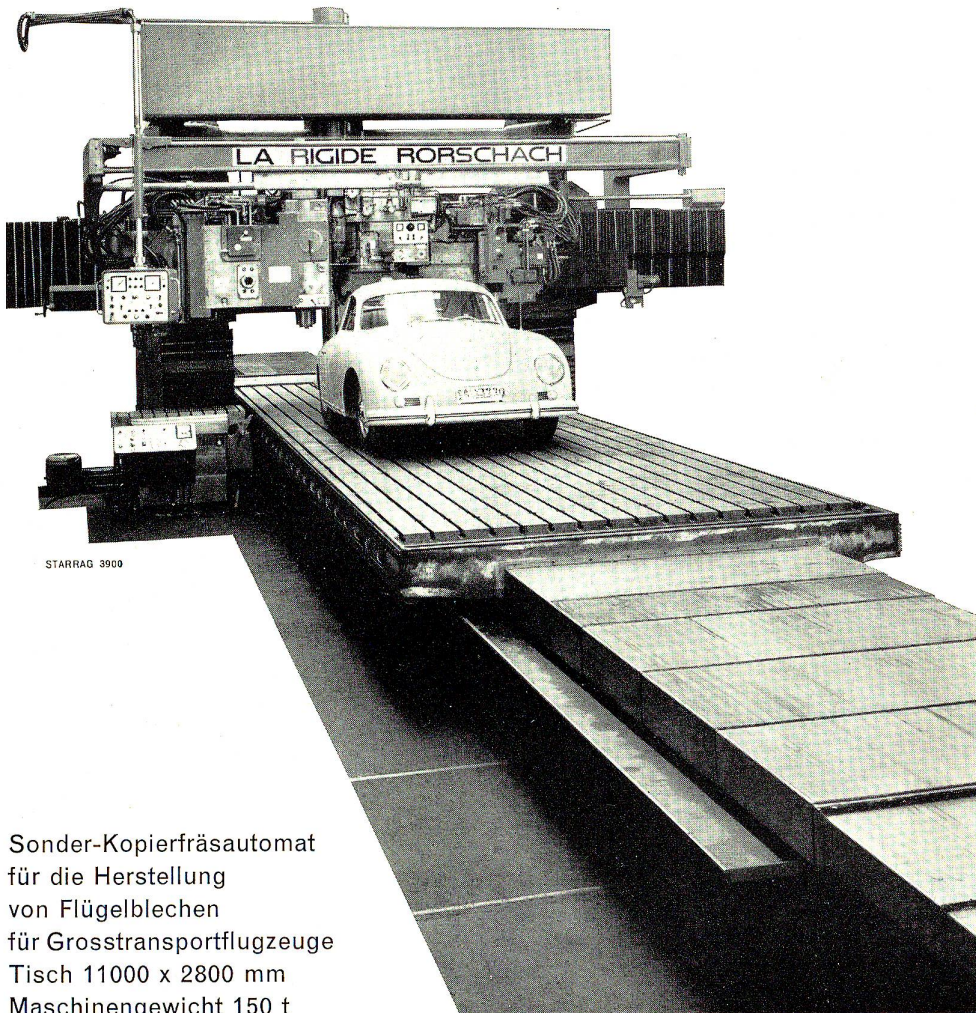

seine Abonnenten

STARRAG 3900

Sonder-Kopierfräsautomat
für die Herstellung
von Flügelblechen
für Grosstransportflugzeuge
Tisch 11000 x 2800 mm
Maschinengewicht 150 t

STARRFRÄSMASCHINEN AG RORSCHACH

i jedes Huus de Nebi