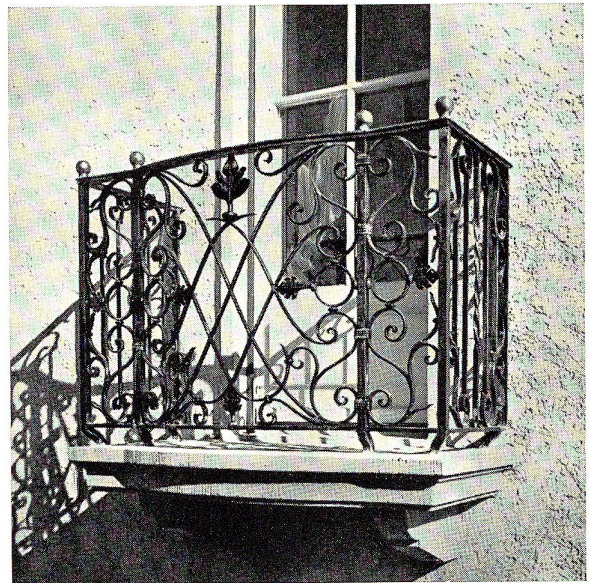

Alleinvertretung für die Ostschweiz:

Hafenplatz, Haus Hotel Anker Telefon 413 89

Walter Hofer

Dipl. Schlossermeister

Bauschlosserei

Rorschach, Feldmühlestr. 29
Telefon 415 66

empfiehlt sich für
Bau- und Kunstschlosserarbeiten, Blechkonstruktionen
Türzargen sowie Eisenkonstruktionen