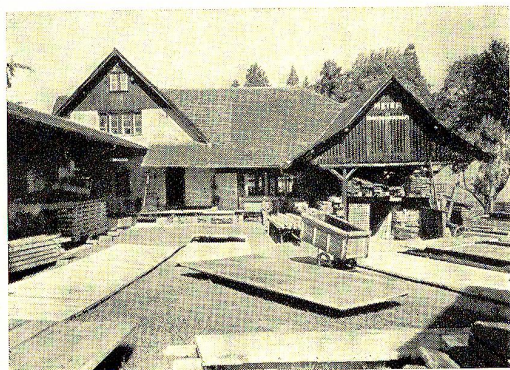

# H. Bagattini Rorschach

Hoch- und Tiefbau Eisenbeton Verputzarbeiten Reparaturen

dipl. Baumeister  
Telephon 411 82 / 415 54

*Über 50 Jahre*

Seit 1901 liefern wir sämtliche Zimmerarbeiten  
für Hoch- und Tiefbau, Treppenbau  
Schreinerarbeiten für Hochbau