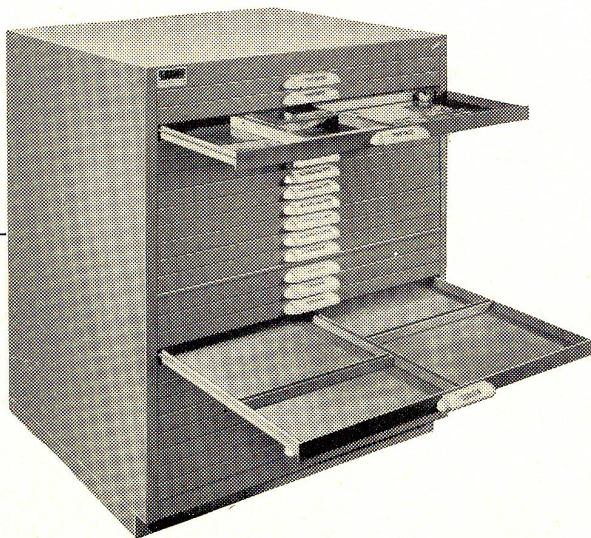

TOUSWISS

Klischeeschränke

Patent In- und Ausland

werden in Handel
und Industrie
mit großem Erfolg
verwendet

Sie sind tadellos
konstruiert
und entsprechen
höchsten Anforderungen
an Qualität.
Die Klischees bleiben
unbeschädigt und
sind bei Gebrauch
sofort greifbar

Verlangen Sie unverbindliche Offerte!

Lüscher, Leber & Cie. AG. Bern

Zeughausgasse 16 Telefon (031) 2 79 21