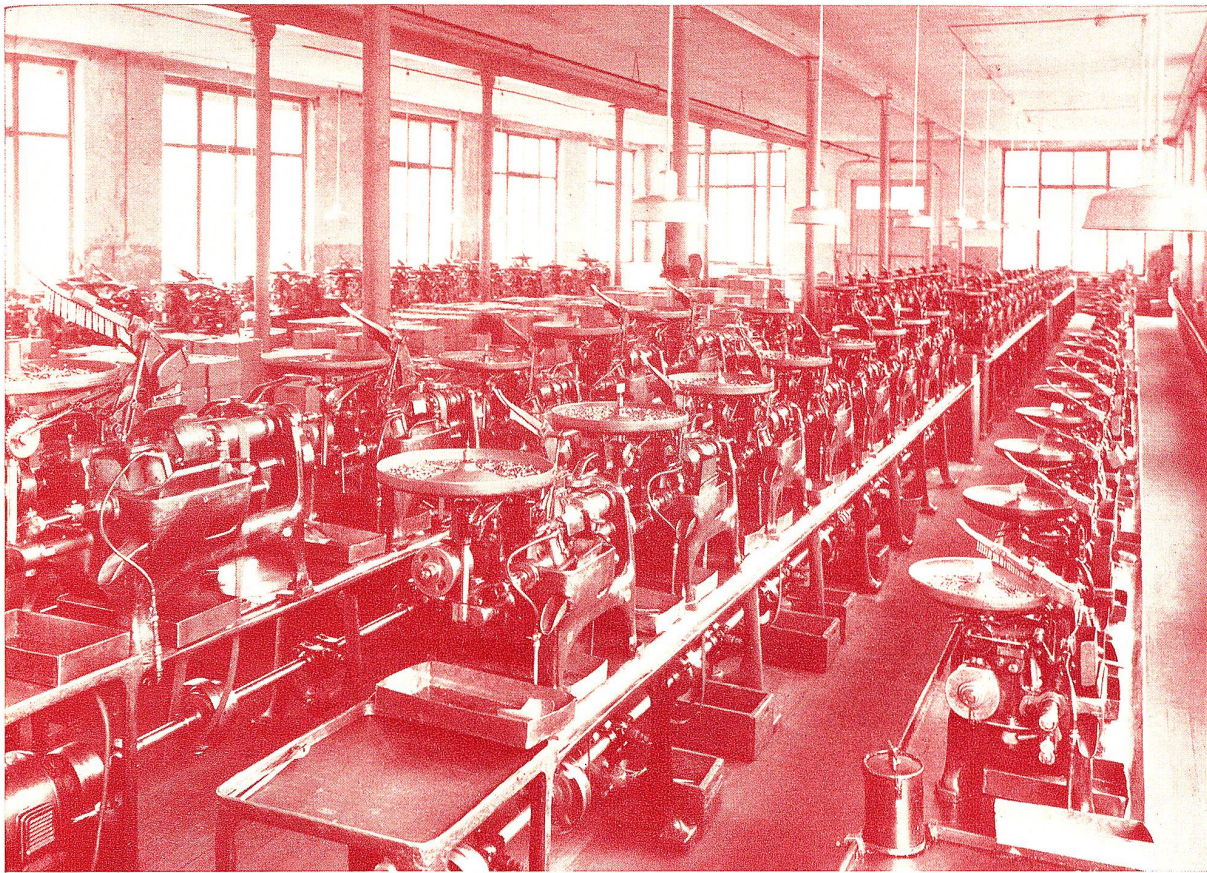

vormal's Stambach & Geiger

Bauunternehmung
für Hoch-
und Tiefbau

Maschinenbau und Schraubenfabrik AG. Rorschach

Maschinenfabrik und Eisengießerei in Rorschach

Wir fabrizieren in Rorschach:

Grauguß, Kanalisationsartikel, Apparate, Maschinen
und als Spezialität sämtliche Pressen und Automaten
zur Herstellung von Holzschrauben