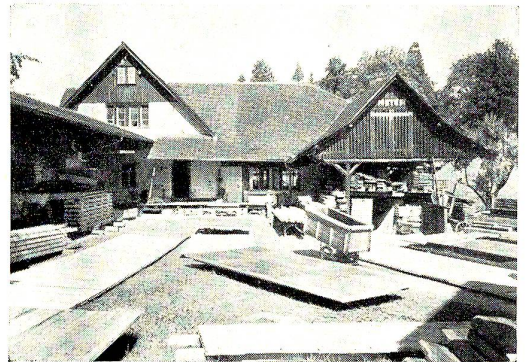

Hauptstrasse 49
Tel. 4 14 04

Die Engel-Apotheke Rorschach

Gegründet 1820

Ausführung ärztlicher Verordnungen / Homöopathische und Biochemische Abteilung / Untersuchungen / Versand / Fabrikation pharmazeutischer Spezialitäten / Arzneikräuter / Sorgfältiger Einkauf nur erstklassiger Drogen / Sanitätsgeschäft / Reichhaltiges Lager aller Artikel zur Gesundheits- und Krankenpflege, Säuglingspflege und Ernährung / Toiletteartikel / Parfümerien / Grosses Lager an Spirituosen und Weinen

Das gute Kleingebäck

zu Tee und Kaffee
Knuspriges Konfekt zu
Wein oder Bier
Ein feines Rahm- oder
Crèmedessert am Festtag
von

Maurer
Conditorei

Rorschach

50 Jahre

Seit 1901 liefern wir sämtliche
Zimmerarbeiten für Hoch- und Tief-
bau, Treppenbau, Schreiner-
arbeiten für Hochbau