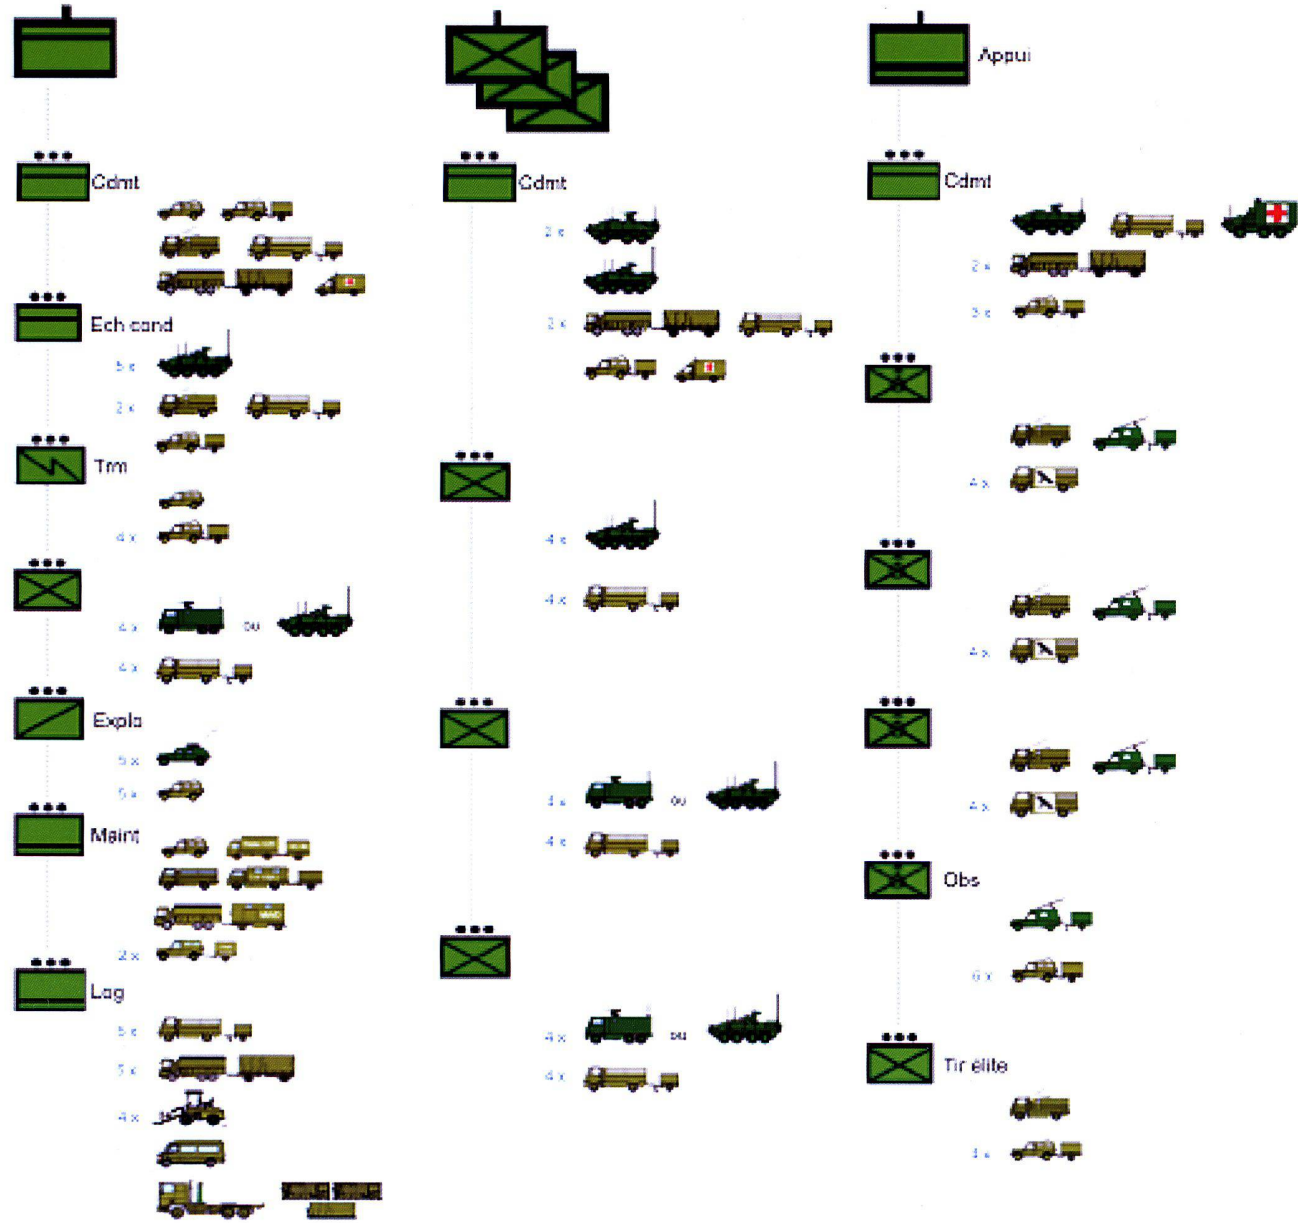

Le bat inf 2011