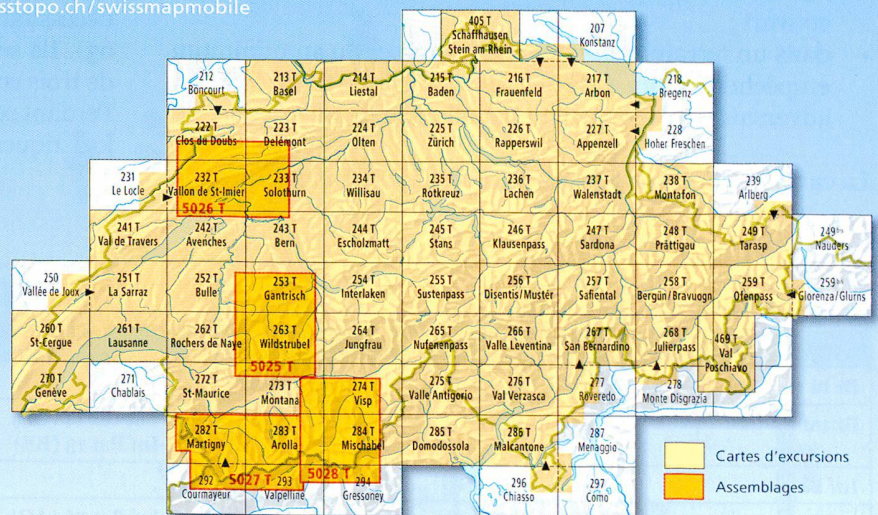

Swiss Map 25

La carte nationale au 1:25 000 sur DVD
La Suisse en 8 secteurs

Pour iPhone et téléphone mobile:

Swiss Map Mobile

La carte nationale numérique au 1:25 000,
1:100 000, 1:500 000 et 1:1 million
www.swisstopo.ch/swissmapmobile

En chemin:

Cartes d'excursions 1:50 000
58 feuilles et 4 assemblages

Cartes d'excursions
Assemblages

Schweizerische Eidgenossenschaft
Confédération suisse
Confederazione Svizzera
Confederaziun svizra

Office fédéral de topographie swisstopo
www.swisstopo.ch