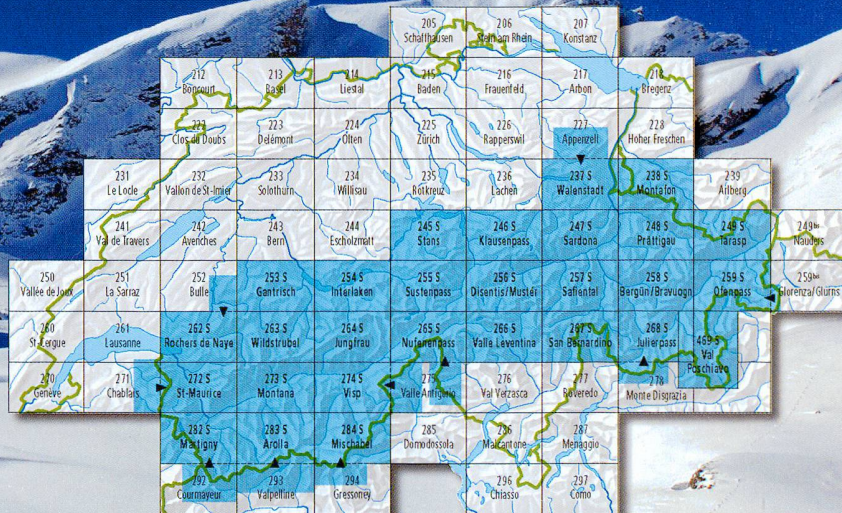

Les régions indiquées en bleu sont disponibles comme cartes de randonnées à ski. Informations supplémentaires disponibles sous www.swisstopo.ch

Schweizerische Eidgenossenschaft
Confédération suisse
Confederazione Svizzera
Confederaziun svizra

Office fédéral de topographie swisstopo
www.swisstopo.ch

Schweizer Alpen-Club SAC
Club Alpin Suisse
Club Alpino Svizzero
Club Alpin Svizzer

swisski