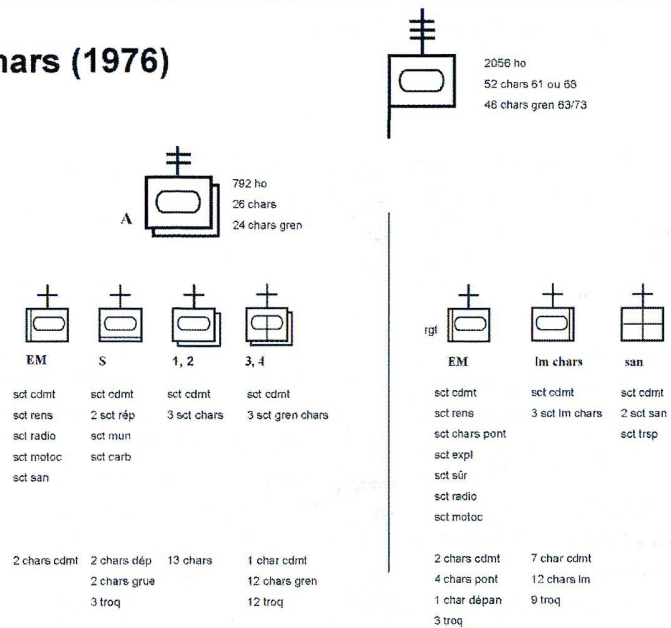

* Réserve

** Retirés dans le cadre des mesures d'optimisation en 2008.

OB rgt chars (1962)

Tir de combat combiné de bataillon, sur la place d'armes de Bière VD.

OB rgt chars (1976)

Entraînement au combat de localité d'une section de grenadiers de chars au Day VD.