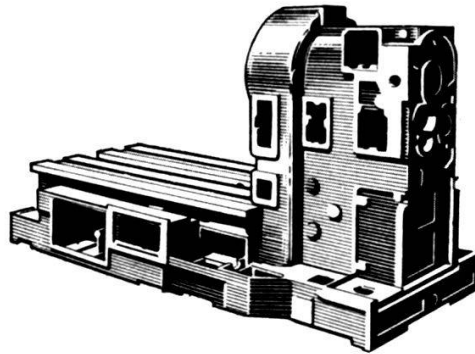

**Download PDF:** 02.04.2026

**ETH-Bibliothek Zürich, E-Periodica, <https://www.e-periodica.ch>**

**+GF+**

**Produits  
de fonderie  
et machines  
de qualité**

Raccords  
Accessoires pour le montage de tuyauteries  
Fonte malléable  
Acier moulé  
Fonte grise  
Fonte de fer à graphite sphéroïdal  
Moulages en alliages légers  
Armatures pour lignes électriques aériennes  
Roues et attelages pour véhicules  
routiers et ferroviaires  
Machines-outils  
Machines de fonderie  
Machines à travailler le bois  
Machines pour le tissage