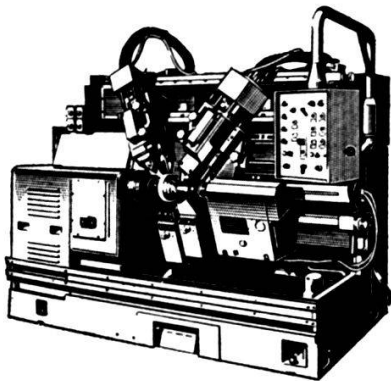

**Download PDF:** 02.04.2026

**ETH-Bibliothek Zürich, E-Periodica, <https://www.e-periodica.ch>**

**+GF+**

**Produits  
de fonderie  
et machines  
de qualité**

Raccords  
Accessoires pour le montage de tuyauteries  
Fonte malléable  
Acier moulé  
Fonte grise  
Fonte de fer à graphite sphéroïdal  
Moulages en alliages légers  
Armatures pour lignes électriques aériennes  
Roues et attelages pour véhicules  
routiers et ferroviaires  
Machines-outils  
Machines de fonderie  
Machines à travailler le bois  
Machines pour le tissage