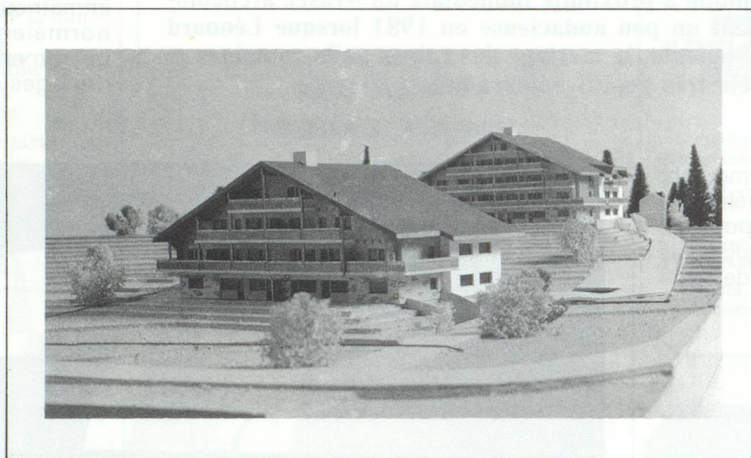

Download PDF: 19.04.2026

ETH-Bibliothek Zürich, E-Periodica, <https://www.e-periodica.ch>

Vacances à **Crans** sur-SIERRE (Suisse)

Altitude: 1500 mètres

La station la plus ensoleillée de Suisse

Saison d'hiver et d'été - 2 parcours de golf