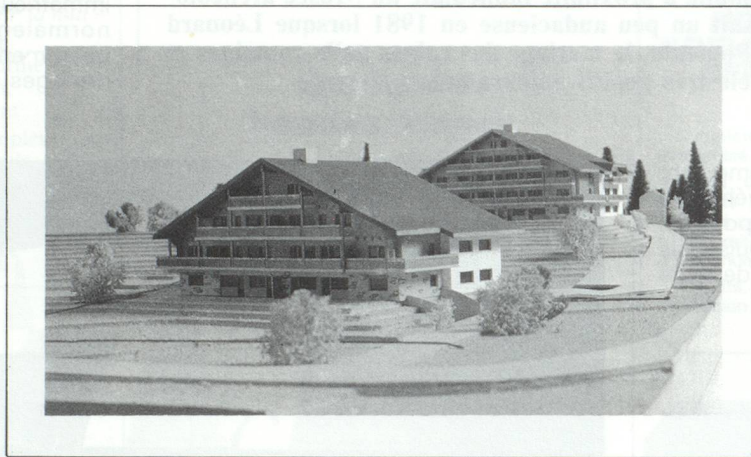

# Vacances à **Crans** sur-SIERRE (Suisse)

Altitude: 1500 mètres

La station la plus ensoleillée de Suisse

Saison d'hiver et d'été - 2 parcours de golf

**LE PLUS GRAND CHOIX DE CHALETS  
ET D'APPARTEMENTS À LOUER ET À VENDRE**