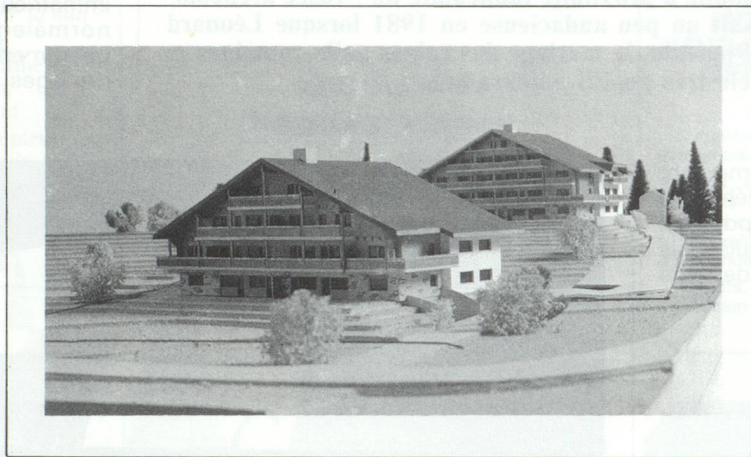

Download PDF: 18.08.2025

ETH-Bibliothek Zürich, E-Periodica, <https://www.e-periodica.ch>

Vacances à **Crans** sur-SIERRE (Suisse)

Altitude: 1500 mètres

La station la plus ensoleillée de Suisse

Saison d'hiver et d'été - 2 parcours de golf