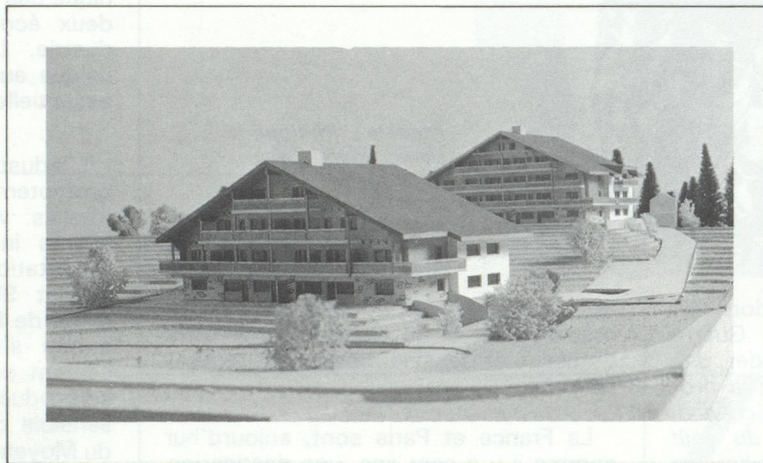

Download PDF: 08.04.2026

ETH-Bibliothek Zürich, E-Periodica, <https://www.e-periodica.ch>

Vacances à **Crans** sur-SIERRE (Suisse)

Altitude: 1500 mètres

La station la plus ensoleillée de Suisse

Saison d'hiver et d'été - 2 parcours de golf