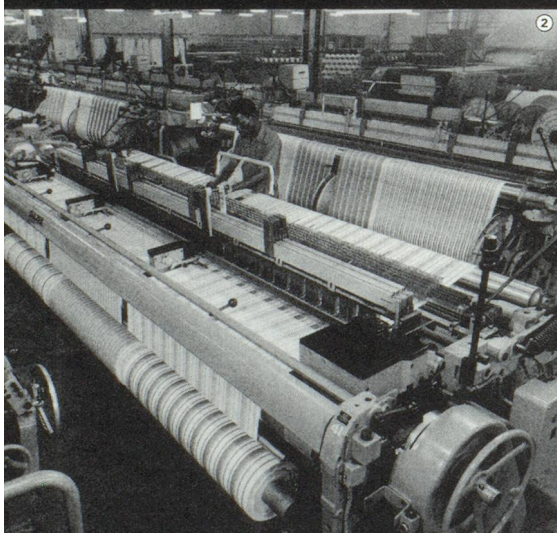

Références individuelles

Industrie du pétrole et du gaz naturel

① Groupes compacts de turbines à gaz/turbocompresseurs pour l'injection de gaz montés sur une plate-forme dans le golfe de Suez.

Industrie textile

② Salle de tissage au Niger, équipée de machines à tisser Sulzer Ruti.

Technique des navires

Cargo à conteneurs jaugeant 24 200 t, propulsé par un moteur Diesel 7RTA76 et par un générateur Con-speed de 1400 kW.

Technique énergétique

③ Centrale diesel-électrique équipée de quatre moteurs Sulzer (65 MWe), Abu Dhabi.

Industrie chimique

④ Installation de cristallisation pour la purification d'acide benzoïque ou de caprolactame.

Technique du bâtiment

Technique du bâtiment pour l'hôtel climatisé Ramsès Hilton, Le Caire.

Technique des eaux

⑤ Bassin d'accumulation/station de traitement des eaux pour l'approvisionnement en eau potable des villes de Bizerte et Menzel Bourguiba, Tunisie.

Machines à papier

⑥ Formeur à double toile Twintop pour une production journalière de 1000 t de papier kraft, France.

Industrie des denrées alimentaires

Entrepôt de congélation de denrées alimentaires, d'une capacité totale de 30 100 m³, Koweït.

Technique ferroviaire

⑦ Locomotive diesel-électrique à adhérence et à crémaillère des Chemins de fer indonésiens.

SULZER®

Sulzer Frères Société Anonyme
CH-8401 Winterthur, Suisse
Télex 896 060 81

Représenté dans plus de 120 pays.

Compagnie de Construction
Mécanique Sulzer
92/98, bd Victor-Hugo
F-92115 Clichy Cedex
Télex ccmsf a 615 242 f