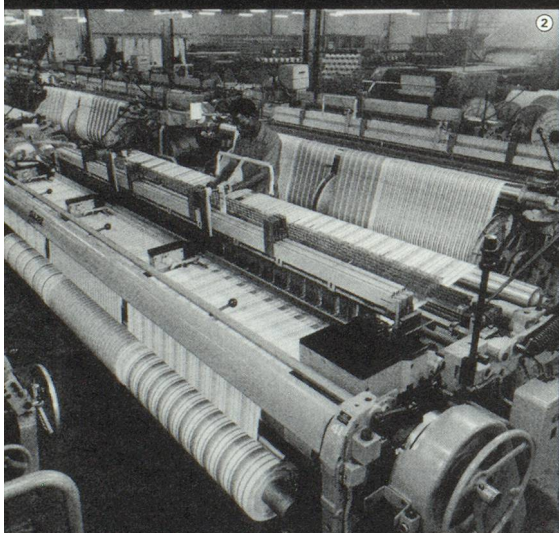

Références individuelles

Industrie du pétrole et du gaz naturel

① Groupes compacts de turbines à gaz/turbocompresseurs pour l'injection de gaz montés sur une plate-forme dans le golfe de Suez.

Industrie textile

② Salle de tissage au Niger, équipée de machines à tisser Sulzer Ruti.

Technique des navires

Cargo à conteneurs jaugeant 24 200 t, propulsé par un moteur Diesel 7RTA76 et par un générateur Con-speed de 1400 kW.

Technique énergétique

③ Centrale diesel-électrique équipée de quatre moteurs Sulzer (65 MWe), Abu Dhabi.

Industrie chimique

④ Installation de cristallisation pour la purification d'acide benzoïque ou de caprolactame.

Technique du bâtiment

Technique du bâtiment pour l'hôtel climatisé Ramsès Hilton, Le Caire.

Technique des eaux

⑤ Bassin d'accumulation/station de traitement des eaux pour l'approvisionnement en eau potable des villes de Bizerte et Menzel Bourguiba, Tunisie.

Machines à papier

⑥ Formeur à double toile Twintop pour une production journalière de 1000 t de papier kraft, France.

Industrie des denrées alimentaires

Entrepôt de congélation de denrées alimentaires, d'une capacité totale de 30 100 m³, Koweït.

Technique ferroviaire

⑦ Locomotive diesel-électrique à adhérence et à crémaillère des Chemins de fer indonésiens.

SULZER®

Sulzer Frères Société Anonyme
CH-8401 Winterthur, Suisse
Télex 896 060 81

Représenté dans plus de 120 pays.

Compagnie de Construction
Mécanique Sulzer
92/98, bd Victor-Hugo
F-92115 Clichy Cedex
Télex ccmsf a 615 242 f