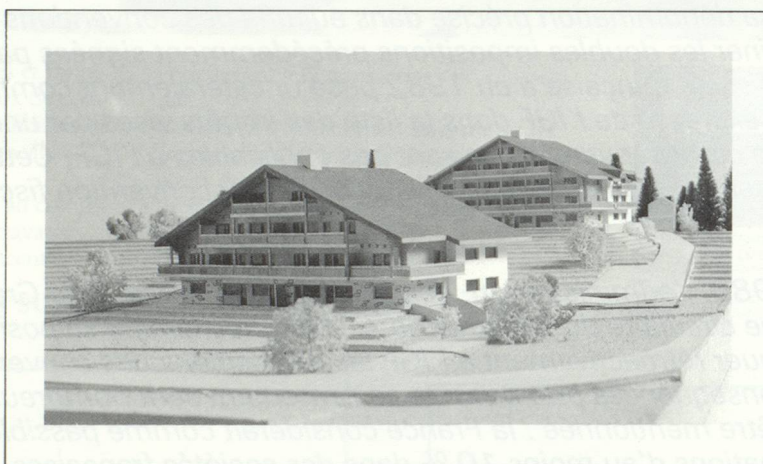

**Download PDF:** 18.04.2026

**ETH-Bibliothek Zürich, E-Periodica, <https://www.e-periodica.ch>**

Vacances à **Crans** sur-SIERRE (Suisse)

Altitude: 1500 mètres

La station la plus ensoleillée de Suisse

Saison d'hiver et d'été - 2 parcours de golf