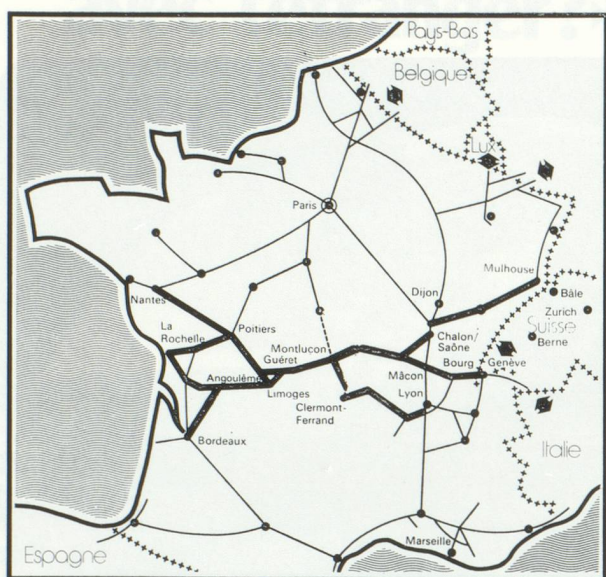

LA CREUSE, QUI RESSEMBLE BEAUCOUP A LA SUISSE, ET QUI AIMERAIT LUI RESSEMBLER D'AVANTAGE...

est prête à vous accueillir,

sur l'axe

CENTRE-EUROPE-

ATLANTIQUE

sur le chemin de fer

GENÈVE-BORDEAUX

Utilisez les services du

COMITÉ D'EXPANSION DE LA CREUSE 43, place Bonnyaud - 23000 GUÉRET - Tél. : 55-33-00

- Études de localisation dans les zones d'activités industrielles du département dont le prix varie de 5 à 12 F du m² équipé, avec possibilité d'embranchement ferroviaire, compte tenu des bonifications du F.A.D.

- Annuaire des locaux disponibles : une quinzaine de bâtiments allant de 400 à 6 000 m².

- Réalisation de dossiers de primes ou d'exonération fiscale pour votre compte.

LA CREUSE EST LE DÉPARTEMENT LE PLUS PROCHE DE LA SUISSE A VOUS OFFRIR SUR TOUS LES POINTS DE SON TERRITOIRE LE PLUS D'AVANTAGES PRÉVUS PAR L'ÉTAT :

- Prime de Développement Régional allant jusqu'à 25 % des investissements, **à partir de six emplois et d'un investissement de 300 000 F, seulement, réalisables en trois ans.**

- Prime de localisation des Activités Tertiaires allant jusqu'à 25 000 F par emploi, **à partir de 20 emplois réalisables en trois ans.**

- Prime d'Orientation Agricole.

- Prime d'Installation en Milieu Rural et de Développement Artisanal.

- Indemnité de Décentralisation.

- Aide Spéciale Rurale pour toutes activités à partir de la création d'un emploi seulement; dans certains cantons de la Creuse, selon un tarif allant de 8 000 à 20 000 F par emploi créé.

- Exonération de la Taxe Professionnelle pendant cinq ans.

- Réduction des Droits de Mutation.

- Amortissement Exceptionnel de 25 %.

- Aide à la Formation Professionnelle dans l'entreprise.

Il existe en CREUSE un Centre de Formation Professionnelle pour Adultes et plusieurs lycées techniques. La main-d'œuvre est sérieuse et stable. Son coefficient de stabilité est le plus élevé de France. Son taux d'absentéisme, l'un des plus bas.

Vous pouvez être relié au monde entier par télex et téléphone automatique international, Service d'Exportation en douane à GUERET.

*« La Creuse, un vieux pays, un pays neuf »
Venez nous voir, ou appelez-nous*