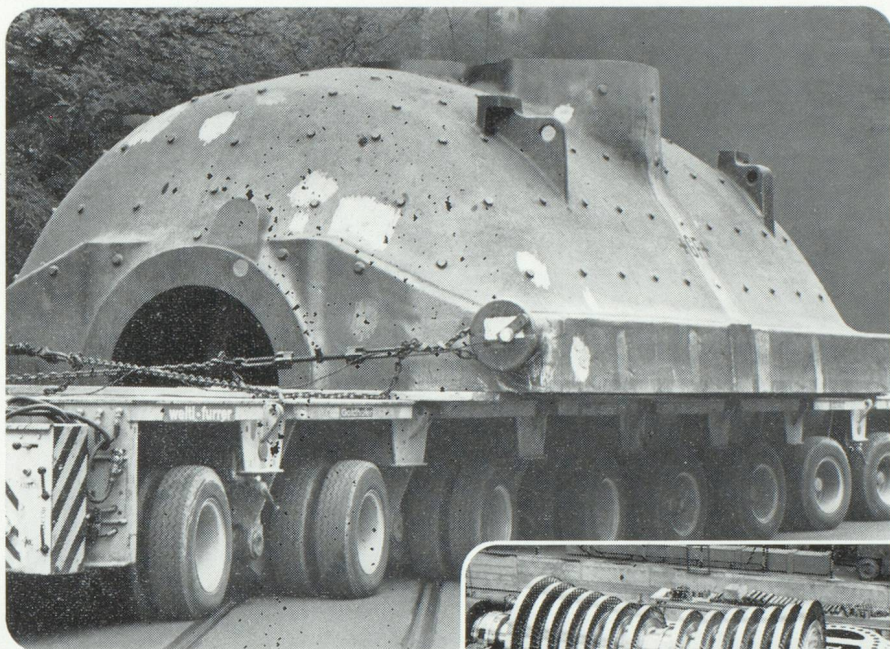

La sécurité à cinq niveaux

1er niveau: La matière première est choisie avec soin, avant d'arriver dans les fours de fusion.

2e niveau: Au laboratoire, la masse subit des contrôles constants pour déterminer si les proportions de carbone, chrome ou nickel sont bien correctes.

3e niveau: Pendant la production, chaque étape du travail est surveillée. Sans exception.

4e niveau: Pour chaque série, des échantillons subissent des tests de résistance à la flexion, à la traction et au choc sur éprouvette entaillée.

La surface de la pièce est examinée du point de vue fissures et pores.

5e niveau: La pièce coulée est examinée aux rayons X ou aux ultrasons.