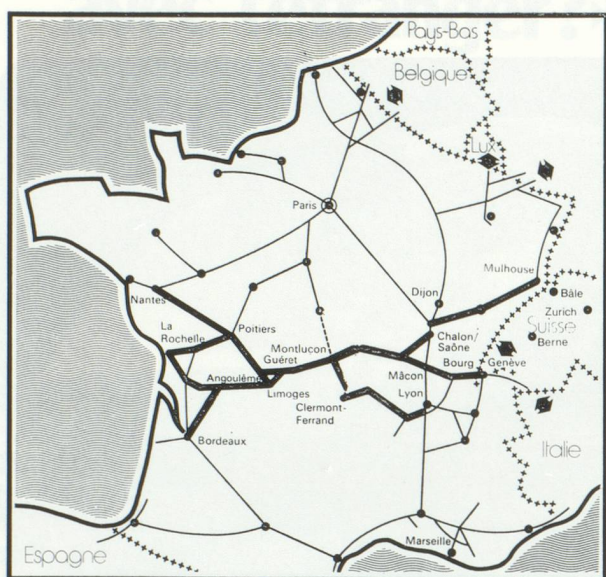

+GF+

Georges Fischer Société Anonyme,
Schaffhouse (Suisse)

LA CREUSE, QUI RESSEMBLE BEAUCOUP A LA SUISSE,
ET QUI AIMERAIT LUI RESSEMBLER D'AVANTAGE...

est prête à vous accueillir,

sur l'axe

CENTRE-EUROPE-

ATLANTIQUE

sur le chemin de fer

GENÈVE-BORDEAUX

Utilisez les services du

COMITÉ D'EXPANSION DE LA CREUSE
43, place Bonnyaud - 23000 GUÉRET - Tél. : 55-33-00

- Études de localisation dans les zones d'activités industrielles du département dont le prix varie de 5 à 12 F du m² équipé, avec possibilité d'embranchement ferroviaire, compte tenu des bonifications du F.A.D.