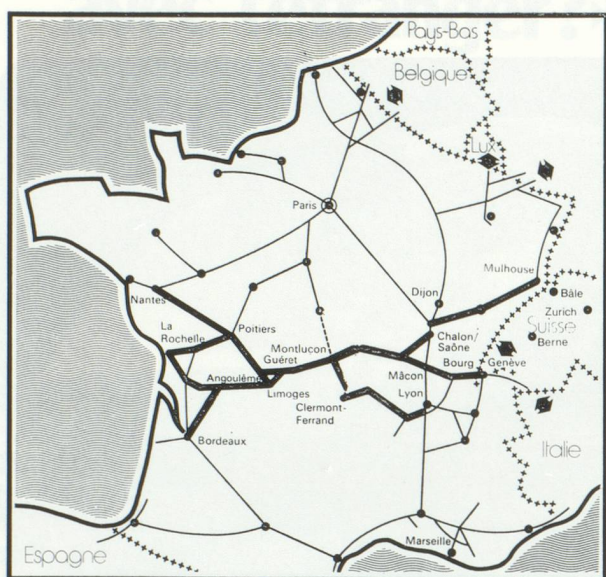

+GF+

Georges Fischer Société Anonyme,
Schaffhouse (Suisse)

LA CREUSE, QUI RESSEMBLE BEAUCOUP A LA SUISSE, ET QUI AIMERAIT LUI RESSEMBLER D'AVANTAGE...

est prête à vous accueillir,

sur l'axe

CENTRE-EUROPE-

ATLANTIQUE

sur le chemin de fer

GENÈVE-BORDEAUX

Utilisez les services du

COMITÉ D'EXPANSION DE LA CREUSE 43, place Bonnyaud - 23000 GUÉRET - Tél. : 55-33-00

- Études de localisation dans les zones d'activités industrielles du département dont le prix varie de 5 à 12 F du m² équipé, avec possibilité d'embranchement ferroviaire, compte tenu des bonifications du F.A.D.