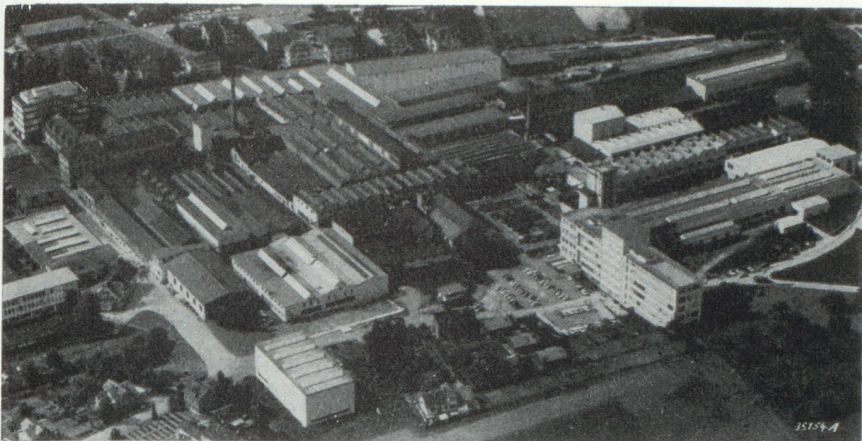

3, Place Sathonay
69- LYON 1^{er}

CHAQUE JOUR EN WAGONS-LITS AVEC UN BILLET DE CHEMIN DE FER DE 2^e CLASSE

- PARIS-INTERLAKEN = 192 FRANCS.
compartiment à 2 lits - billet + wagons-lits
- PARIS-BERNE = 179 FRANCS.
compartiment à 2 lits - billet + wagons-lits
- PARIS-BALE = 151 FRANCS.
compartiment à 2 lits - billet + wagons-lits
- PARIS-GENEVE = 161 FRANCS.
compartiment à 2 lits - billet + wagons-lits

1) du 15/12/72 au 26/4/73 départ 23 h 11.

VIVEZ LE JOUR... DORMEZ LA NUIT... VOYAGEZ EN WAGONS-LITS !
confort, sécurité, arrivez au cœur de la ville...

BUHLER

Machines et Installations

de Minoteries et Semouleries – Usines pour la fabrication d'aliments composés pour le bétail – Génie chimique – Huileries – Malteries – Silos et Entrepôts – Manutention mécanique et pneumatique pour transport horizontal et vertical – Fabriques de pâtes alimentaires – Fabriques de cacao et chocolat – Broyeuses pour couleurs – Machines à couler sous pression – Machines à injecter les matières thermoplastiques – Installations pour le compostage d'ordures ménagères