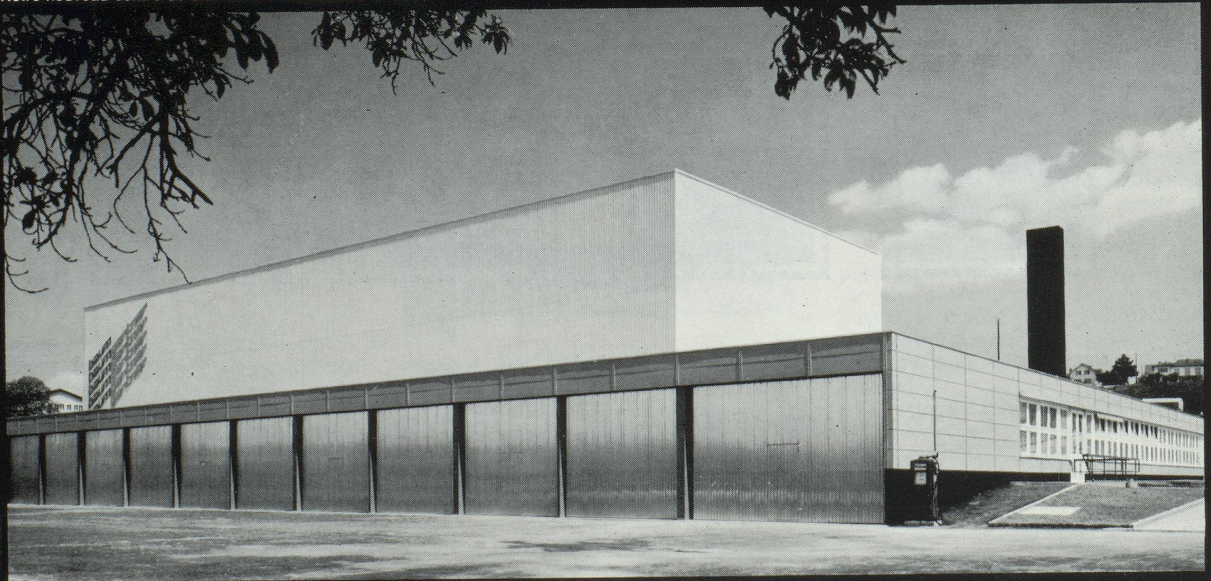

Baumgartner Papiers S.A.

Fabrication de filtres
à cigarettes

Manufacture de papiers

Commerce de papiers
et cartons en gros

Lausanne - Crissier

baumgartner
baumgartner
baumgartner
baumgartner
baumgartner

Succursales et participations

Baumgartner Papiers S.A., Zurich

Société Française Baumgartner Papiers S.A.
à Sully-sur-Loire (France)

Compagnie Franco-Suisse de Façonnage du Papier S.A.
à Illfurth (France)

Baumgartner do Brasil S.A. - São Paulo (Brésil)

Baumgartner Española S.A. - Santa Cruz de Tenerife
(Canaries)

Baumgartner del Perú S.A. - Lima (Pérou)

Baumgartner Algérie S.A. - Blida (Algérie)

Baumgartner Ibérica S.A. - Valls (Espagne)

Notre nouveau centre de distribution à Lausanne-Crissier