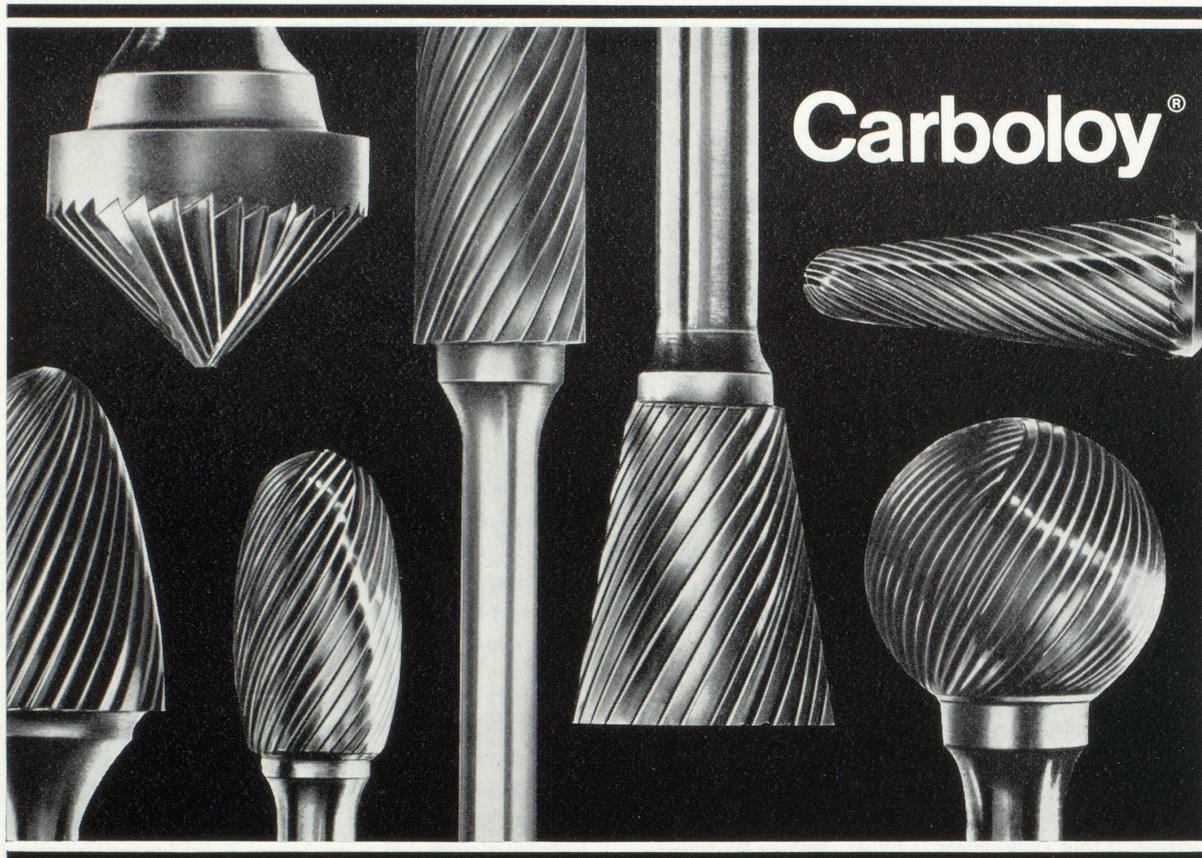

Connaissez-vous les limes rotatives CARBOLOY ?

Les limes rotatives, un nouvel atout de CARBOLOY. Notez les trois signes distinctifs des limes rotatives CARBOLOY :

1. Qualité   extrêmement résistante à l'usure, obtenue après de longues années de recherche
   - + Tranchant   des dents meulées avec précision et un excellent tranchant assurent le meilleur rendement
   - + Précision de rotation   supprime les vibrations, d'où longévité accrue
2. ---
3. = Economie réalisée grâce aux limes rotatives CARBOLOY

Livrables du stock dans toutes les formes et les dimensions courantes. Des fraises au diamètre de tige de 3 mm en 12 formes différentes complètent ce programme. Exécutions spéciales livrables dans les plus brefs délais.

Disponibles avec deux dentures différentes, soit :

- Denture normale, pour l'usinage de tous les genres d'aciers et de fontes, des métaux non-ferreux et des matières plastiques.
- Denture spéciale, pour fonte grise, cordons de soudure, acier au manganèse et au chrome, ainsi que les aciers trempés.

Service de réaffûtage dans les 48 heures.

Notz & Co. SA 2501 Bienne
Dép. Carboloy ☎ 032/2 55 22

NOTZ