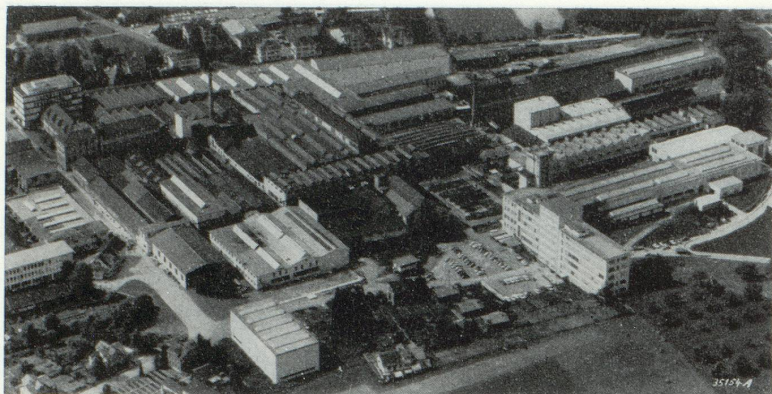

JOAILLERIE
HORLOGERIE
BIJOUTERIE
ORFÈVRES

F. SENN PARIS
13, BOULEVARD ST-DENIS GUTENBERG 56-78

LA BALOISE

Compagnie d'Assurances sur la Vie

Entreprise privée régie par le décret-loi du 14 juin 1938)

Fondée à BALE en 1864

Direction pour la FRANCE : 13, rue AUBER — PARIS-9^e

Tél. : 742.73-39

R. C. Seine 56 B 13.109

BUHLER

Machines et Installations

de Minoteries et Semouleries – Usines pour la fabrication d'aliments composés pour le bétail – Génie chimique – Huileries – Malteries – Silos et Entrepôts – Manutention mécanique et pneumatique pour transport horizontal et vertical – Fabriques de pâtes alimentaires – Fabriques de cacao et chocolat – Broyeuses pour couleurs – Machines à couler sous pression – Machines à injecter les matières thermoplastiques – Installations pour le compostage d'ordures ménagères