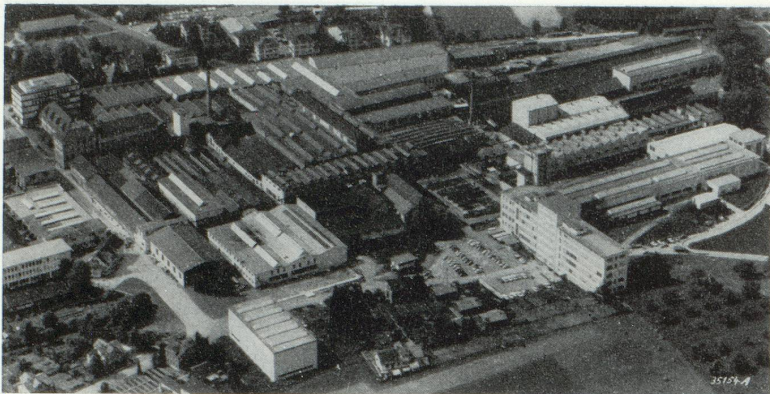

JOAILLERIE
HORLOGERIE
BIJOUTERIE
ORFÈVRE

F. SENN PARIS
13, BOULEVARD ST-DENIS GUTENBERG 56-78

LA BALOISE

Compagnie d'Assurances sur la Vie

Entreprise privée régie par le décret-loi du 14 juin 1938)

Fondée à BALE en 1864

Direction pour la FRANCE : 13, rue AUBER — PARIS-9^e

Tél. : 742.73-39

R. C. Seine 56 B 13.109

BUHLER

Machines et Installations

de Minoteries et Semouleries – Usines pour la fabrication d'aliments composés pour le bétail – Génie chimique – Huileries – Malteries – Silos et Entrepôts – Manutention mécanique et pneumatique pour transport horizontal et vertical – Fabriques de pâtes alimentaires – Fabriques de cacao et chocolat – Broyeuses pour couleurs – Machines à couler sous pression – Machines à injecter les matières thermoplastiques – Installations pour le compostage d'ordures ménagères