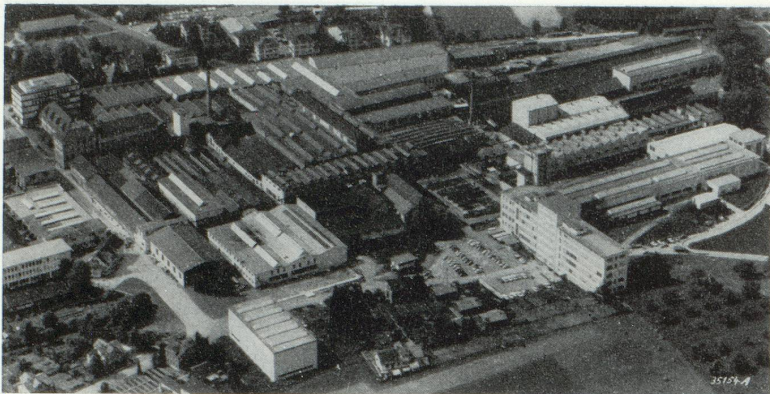

JOAILLERIE
HORLOGERIE
BIJOUTERIE
ORFÈVRE

F. SENN
13, BOULEVARD ST-DENIS

PARIS
GUTENBERG 56-78

LA BALOISE

Compagnie d'Assurances sur la Vie

Entreprise privée régie par le décret-loi du 14 juin 1938)

Fondée à BALE en 1864

Direction pour la FRANCE : 13, rue AUBER — PARIS-9^e

Tél. : 742.73-39

R. C. Seine 56 B 13.109

BUHLER

Machines et Installations

de Minoteries et Semouleries – Usines pour la fabrication d'aliments composés pour le bétail – Génie chimique – Huileries – Malteries – Silos et Entrepôts – Manutention mécanique et pneumatique pour transport horizontal et vertical – Fabriques de pâtes alimentaires – Fabriques de cacao et chocolat – Broyeuses pour couleurs – Machines à couler sous pression – Machines à injecter les matières thermoplastiques – Installations pour le compostage d'ordures ménagères