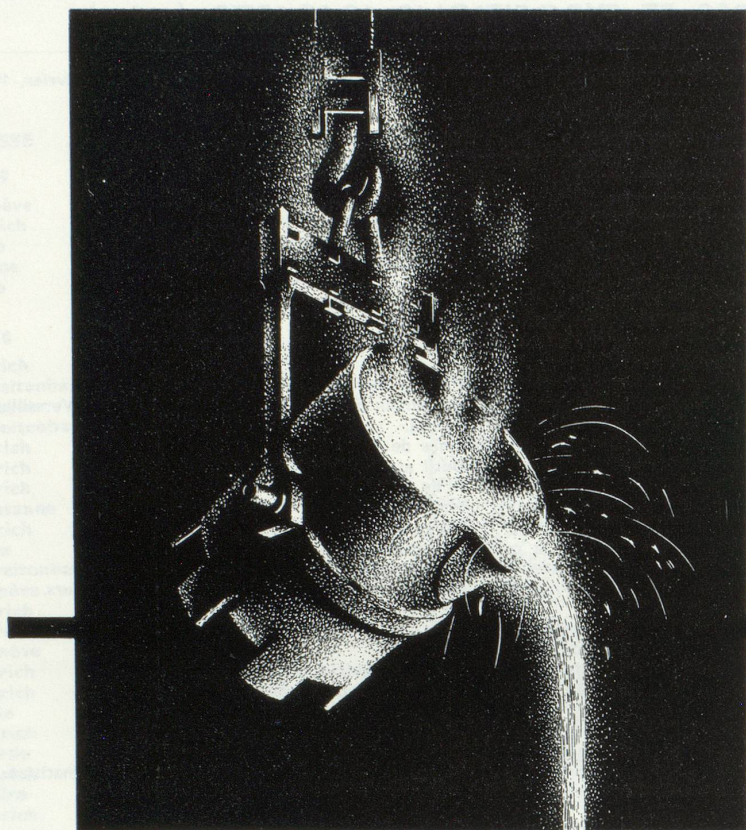

**Download PDF:** 14.04.2026

**ETH-Bibliothek Zürich, E-Periodica, <https://www.e-periodica.ch>**

**+GF+**

**Produits de fonderie et machines de qualité**

- Raccords
- Fonte malléable
- Acier moulé électrique
- Fonte grise
- Fonte de fer à graphite sphéroïdal
- Moulages en alliages légers
- Armatures pour lignes aériennes
- Roues et attelages pour véhicules routiers et ferroviaires
- Machines-outils
- Machines de fonderie
- Machines à travailler le bois
- Automatisation de métiers à tisser