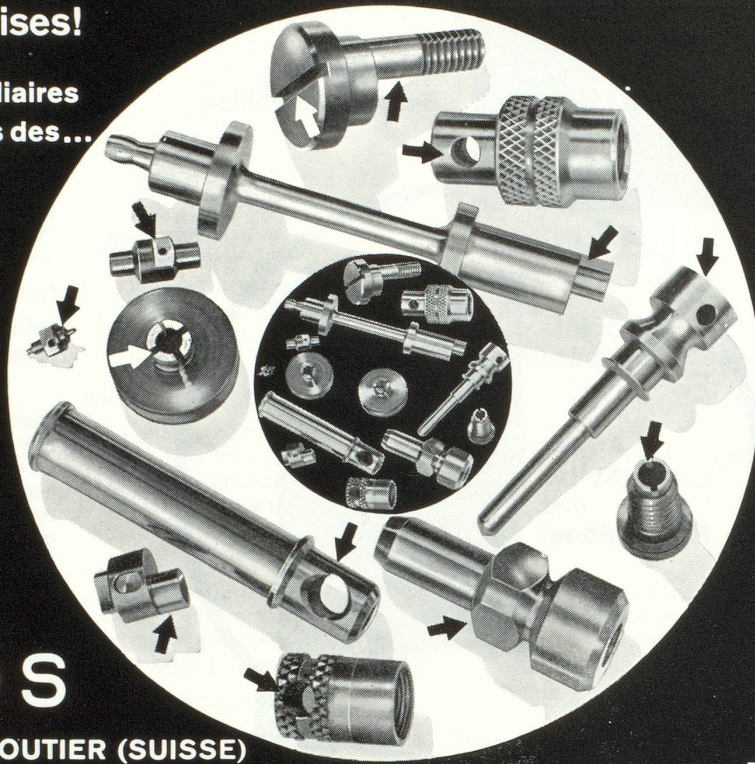

Supprimez les reprises!

**Grâce aux appareils auxiliaires
et aux poupées spéciales des...**

tours automatiques

TORNOS

USINES TORNOS S.A. MOUTIER (SUISSE)

784

HERMÈS

FABRICATION SUISSE

est en mesure de vous satisfaire totalement grâce à une gamme complète de machines à écrire et de machines à calculer. La machine comptable **HERMESC-3** (photo ci-contre) et la nouvelle facto-comptable F-3 répondent à toutes les exigences de la facturation, de la paie, de la comptabilité générale et analytique.

(CONTROLE ÉLECTRONIQUE)

DÉMONSTRATION
DE TOUTE LA GAMME HERMÈS
DANS NOTRE MAGASIN
D'EXPOSITION

2, place du Théâtre-Français
(angle rue de Richelieu)
PARIS-1er 742.23-97 et 31-56