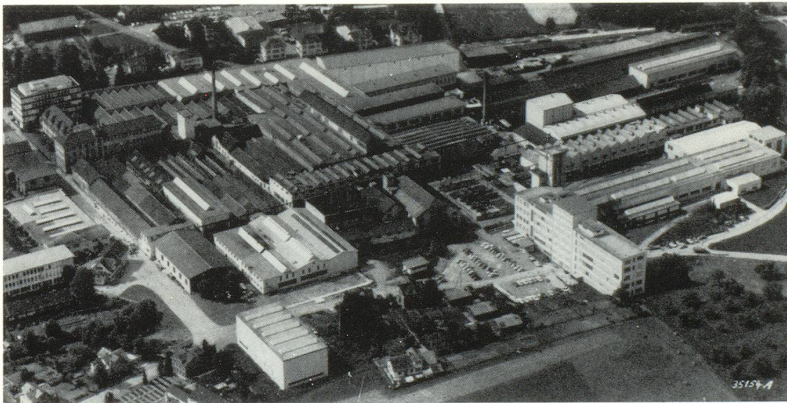

Grundriss 760 x 760 mm.

Höhe 1 200 mm.

Arbeitsraum 550 x 400 x 500 mm.

BUHLER

**Machines et
Installations**

de Minoteries et Semouleries - Usines pour la fabrication d'aliments composés pour le bétail
- Huileries - Silos et Entrepôts - Manutention mécanique
et pneumatique - Transporteurs "REDLER" pour manutention horizontale et verticale -
Fabriques de pâtes alimentaires - Fabriques de cacao et chocolat - Broyeuses pour
couleurs - Machines à couler sous pression - Machines à injecter les matières thermo-
plastiques - Machines à composer et à imprimer tous formats