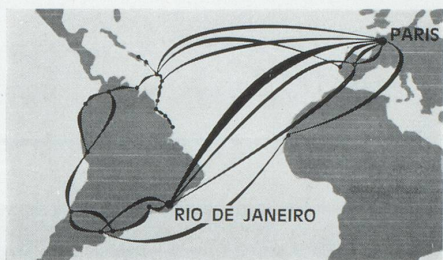

9155 Km de vol en 11 h 40

Un nouveau record mondial pour Air France :
● La plus longue ligne sans escale du monde qui relie chaque samedi Paris à Rio.

● En outre, Air France vous offre le réseau le plus rapide et le plus dense : 9 escales régulièrement desservies à travers toute l'Amérique du Sud.