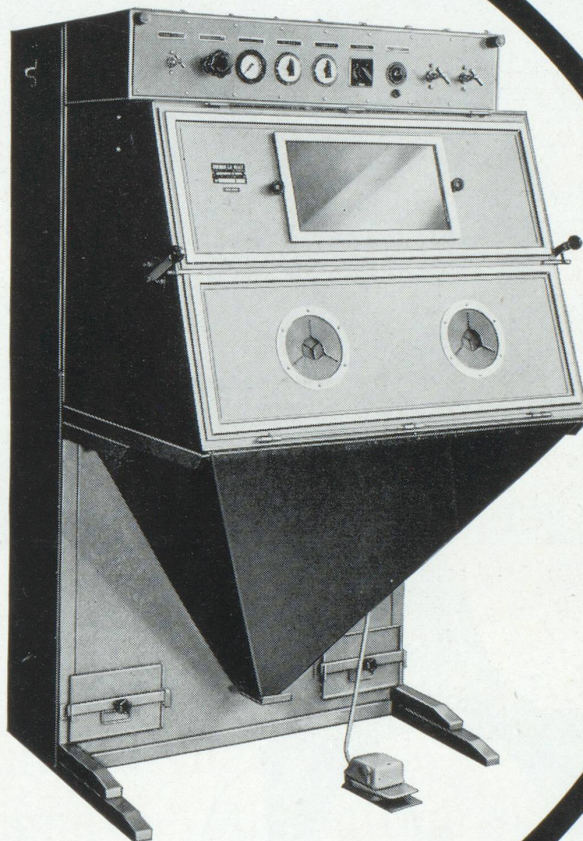

bremor SA
VEVEY

Sableuses
Sandstrahlgebläse

**A la pointe
du progrès !**

**An der
Spitze
des
Fortschrittes!**

Unibloc
100

Encombrement en plan 1,085×1,150 m. -
Hauteur 1.80 m. - Chambre de travail 1,0×
0,7×0,6 m. - Ouverture totale de la chambre
de travail - Eclairage néon - 1 ou plusieurs
pistolets fixes ou mobiles - Epurateur d'air
comprimé - Réducteur de pression avec
manomètre - Vanne électro-magnétique
commandée par interrupteur à pied - Groupe
de ventilation et de dépoussiérage par venti-
lateur et système centrifuge automatique -
Possibilité de montage d'un ou de deux dis-
positifs « tonneau-Vrac » pour le traitement
de petites pièces par séries ou d'une table
tournante.