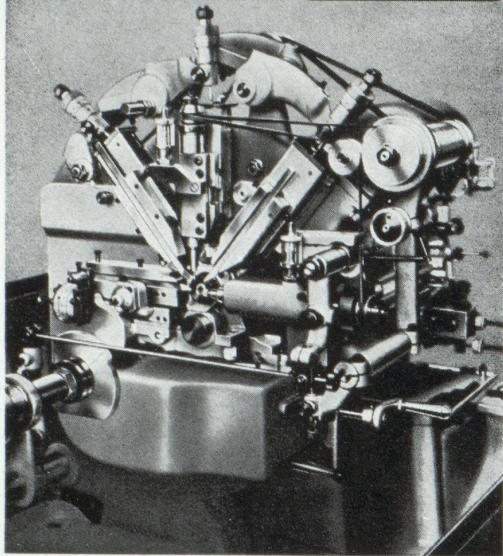

Tours
automatiques
à décolleter

BECHLER
MOUTIER (SUISSE)