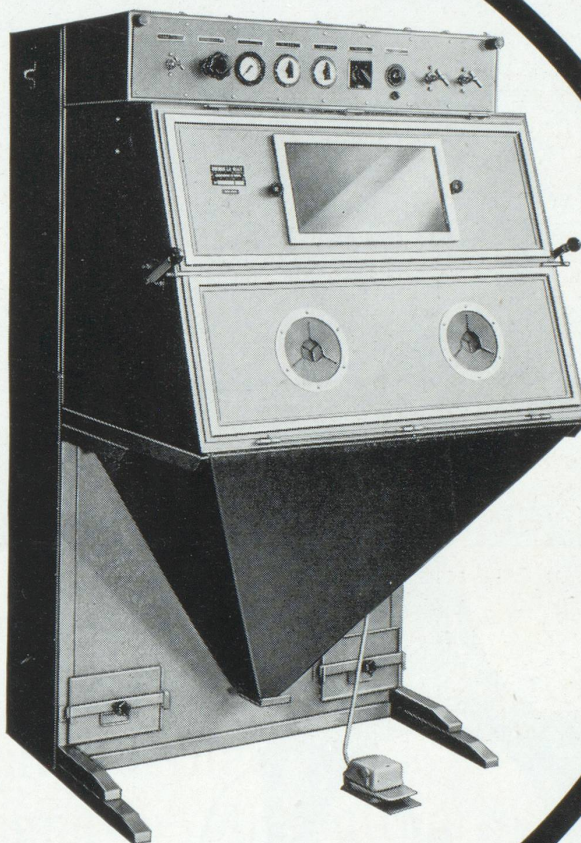

bremor SA
vevey

Sableuses
Sandstrahlgebläse

**A la pointe
du progrès !**

**An der
Spitze
des
Fortschrittes!**

**Unibloc
100**

Encombrement en plan 1,085×1,150 m. -
Hauteur 1.80 m. - Chambre de travail 1,0×
0,7×0,6 m. - Ouverture totale de la chambre
de travail - Eclairage néon - 1 ou plusieurs
pistolets fixes ou mobiles - Epurateur d'air
comprimé - Réducteur de pression avec
manomètre - Vanne électro-magnétique
commandée par interrupteur à pied - Groupe
de ventilation et de dépoussiérage par venti-
lateur et système centrifuge automatique -
Possibilité de montage d'un ou de deux dis-
positifs « tonneau-Vrac » pour le traitement
de petites pièces par séries ou d'une table
tournante.