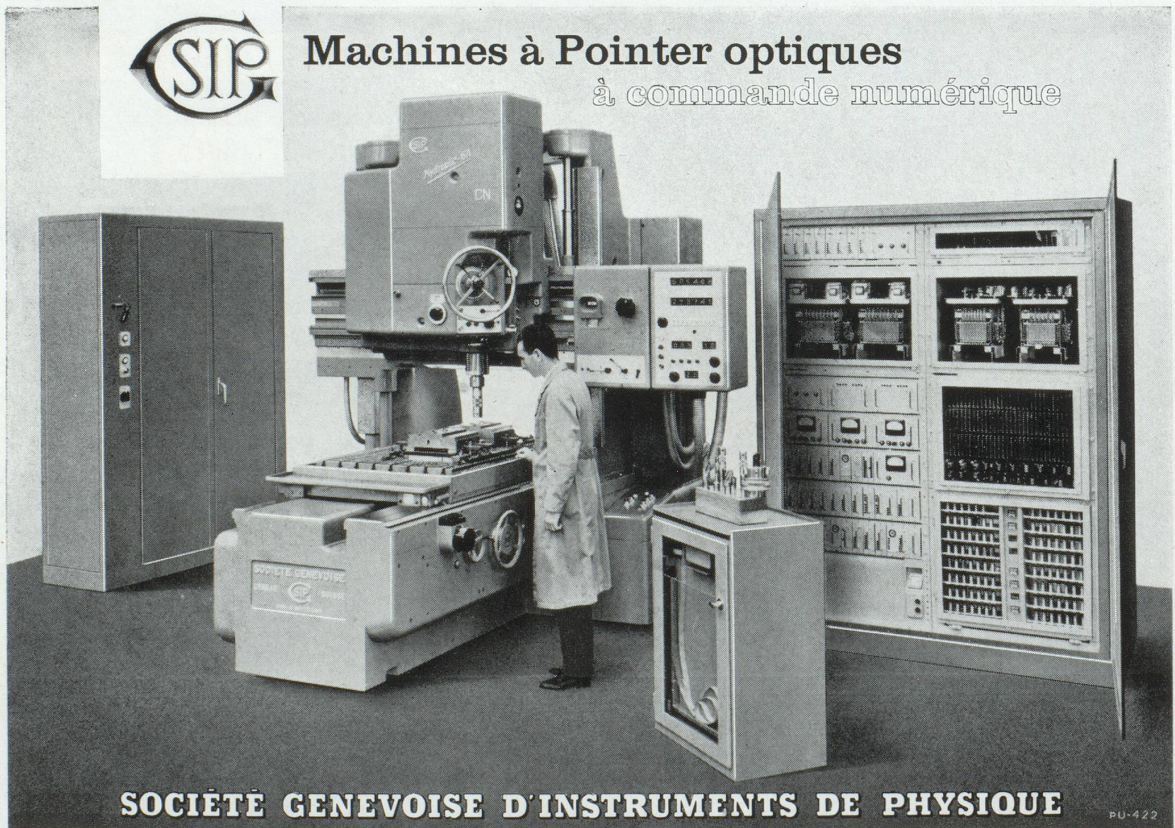

GARDY GARDY GARDY

FABRIQUES D'APPAREILLAGE ÉLECTRIQUE HAUTE + BASSE TENSION

GARDY SA GENÈVE

RUE DES DEUX-PONTS, 22

GENÈVE

SOCIÉTÉ FRANÇAISE

GARDY

RUE CHARDON-LAGACHE, 32

PARIS-16^e

SOCIÉTÉ BELGE

GARDY

DIEWEG, 3

BRUXELLES-18

SOCIÉTÉ ESPAGNOLE

GARDY

PLACE D'-LETAMENDI, 5-7

BARCELONE

Machines à Pointer optiques

à commande numérique

SOCIÉTÉ GENEVOISE D'INSTRUMENTS DE PHYSIQUE

PU-422