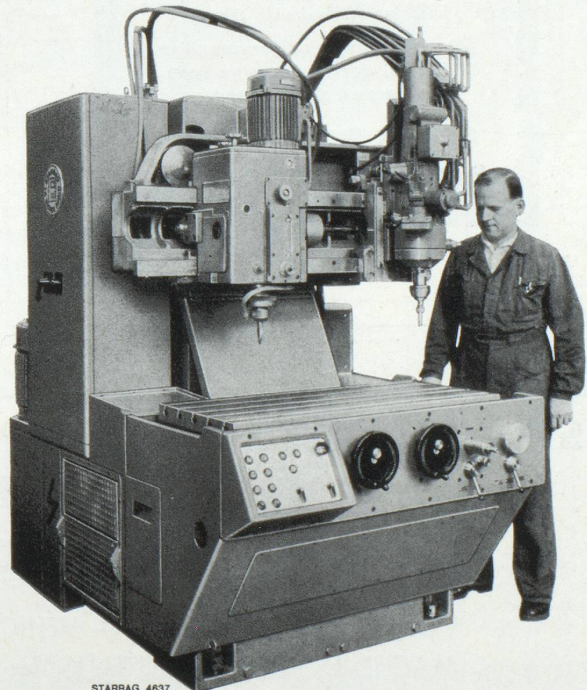

STARRAG 4637

Fraiseuse hydrocopiante AUTOMATIQUE à banc fixe LA RIGIDE
originale, type KAB-50 avec dispositif de profilage automatique
360° et copiage avec inverseur, table 1 100 × 500 mm.