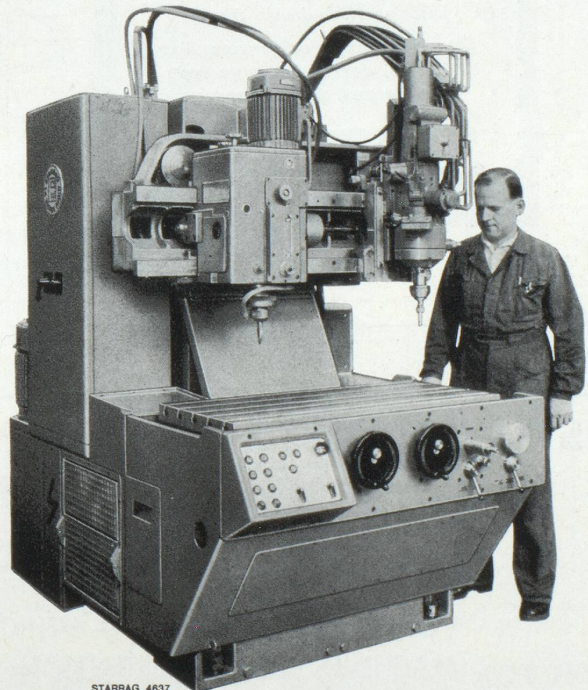

STARRAG 4637

Fraiseuse hydrocopiante AUTOMATIQUE à banc fixe LA RIGIDE
originale, type KAB-50 avec dispositif de profilage automatique
360° et copiage avec inverseur, table 1 100 x 500 mm.