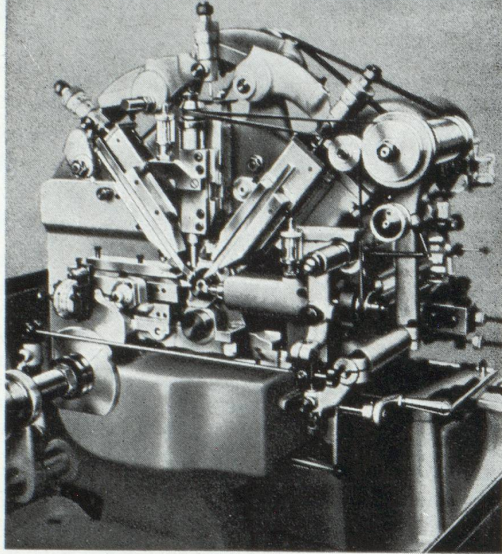

Tours
automatiques
à décolleter

BECHLER
MOUTIER (SUISSE)