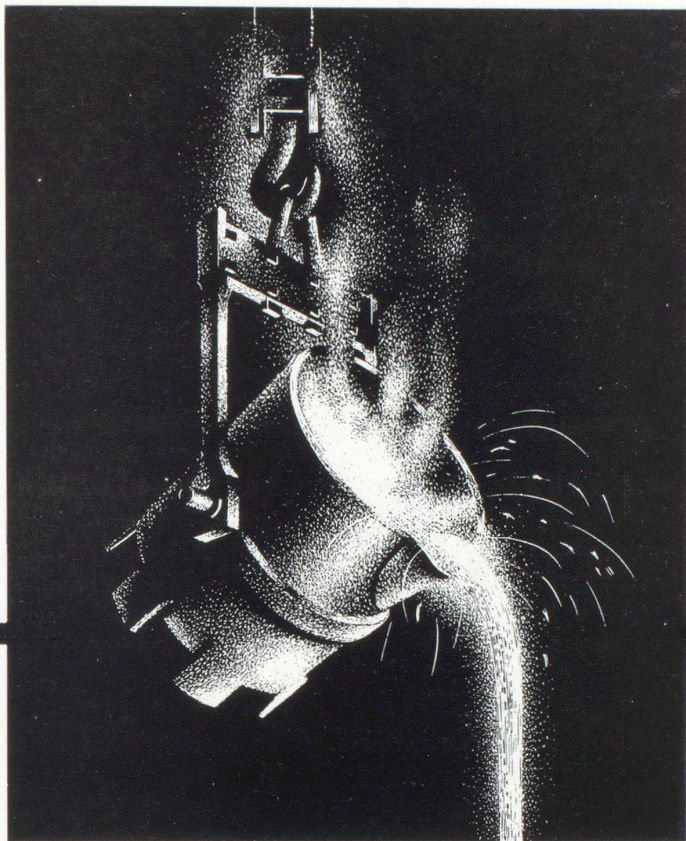

+GF+

Produits de fonderie et machines de qualité

Raccords
Fonte malléable
Acier moulé électrique
Fonte grise
Fonte de fer à graphite sphéroïdal
Moulages en alliages légers
Armatures pour lignes aériennes
Roues et attelages pour véhicules routiers et ferroviaires
Machines-outils
Machines de fonderie
Machines à travailler le bois
Automatisation de métiers à tisser

PRODUITS SUISSES GEORGES FISCHER S.A. 14, Rue Froment - PARIS XIe, Tél. Roq. 37-42

P 340/2P