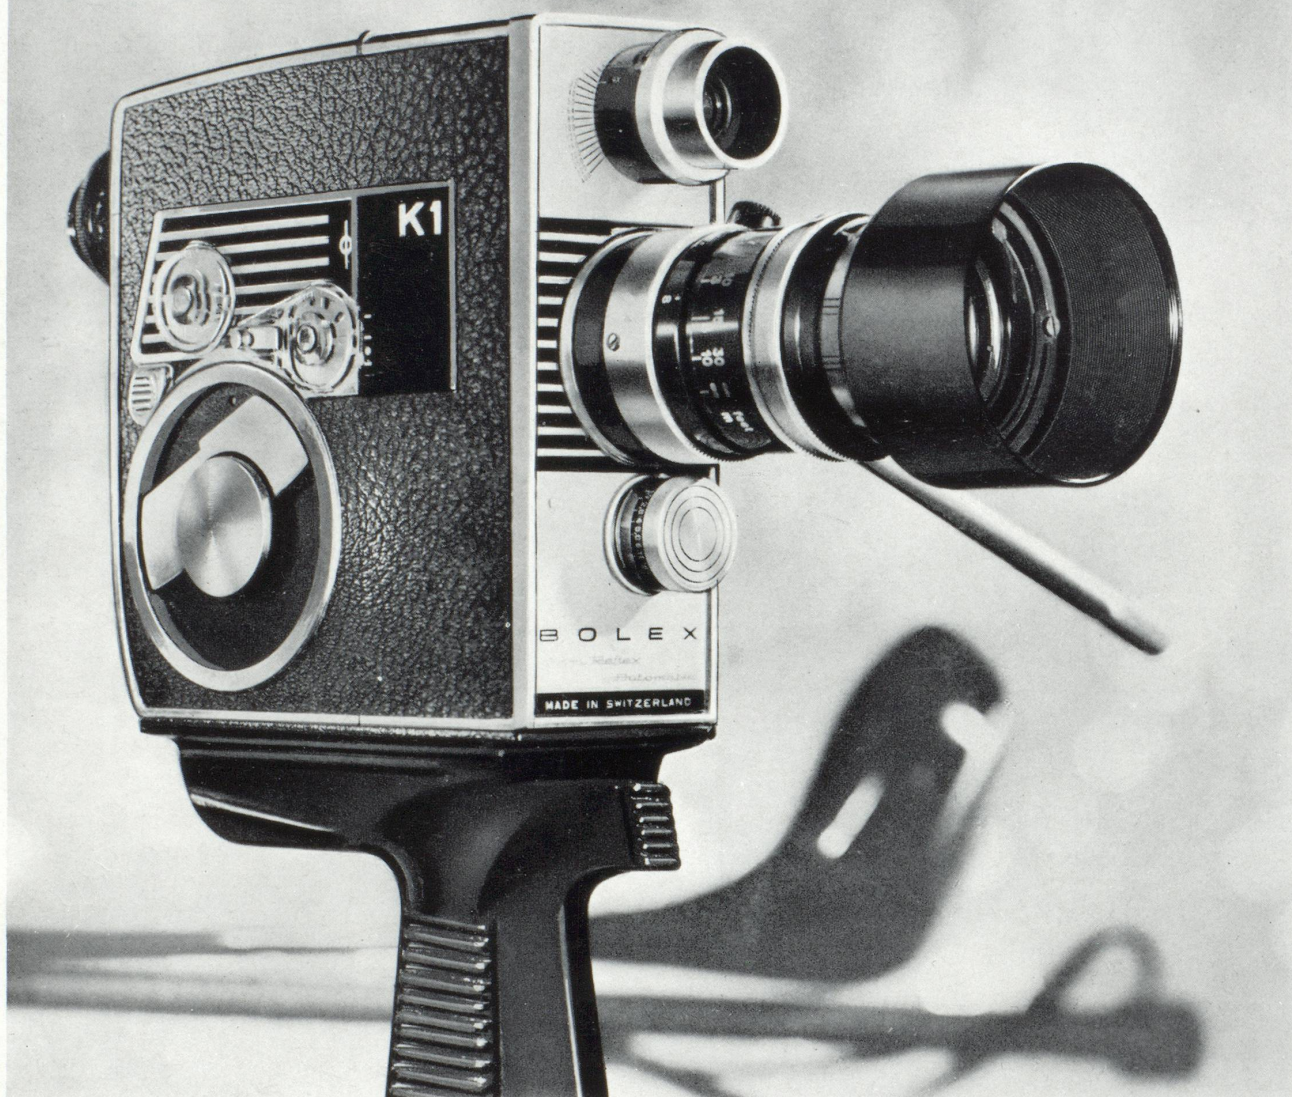

NOUVEAU !

BOLEX ZOOM REFLEX AUTOMATIC K1

...la caméra 8 mm de l'élite !

La marque Bolex est considérée dans le monde entier comme un symbole de précision et de perfection. Partout où la vie se révèle sous ses aspects les plus dignes d'intérêt, à l'heure où se produisent les événements les plus marquants, la merveilleuse, l'incomparable Bolex Zoom Reflex Automatic K1 entre en action. C'est la première caméra Bolex à réglage entièrement automatique du diaphragme ! il suffit de viser et de presser sur le déclencheur ! Les erreurs sont exclues. Chaque scène se reflète nettement dans le viseur réflexe géant.

Le célèbre objectif Vario-Switar 1 : 1,9 permet d'obtenir en un clin d'œil le cadrage désiré et de passer rapidement de la focale d'un grand angulaire (8 mm) à celle d'un téléobjectif (36 mm), ou de choisir n'importe quelle focale intermédiaire entre ces limites. La perfection de cet objectif Kern-Paillard à focale variable comblera à coup sûr, et dans le monde entier, les vœux des cinéastes les plus exigeants. Bolex Zoom Reflex Automatic K1 - une caméra hors ligne dont la suprême élégance et la haute valeur vont de pair avec votre standing !

Démonstration gratuite chez les Concessionnaires

Brochure sur demande :
PAILLARD BOLEX 22, avenue Hoche,

PAILLARD BOLEX

la caméra suisse de renommée mondiale.