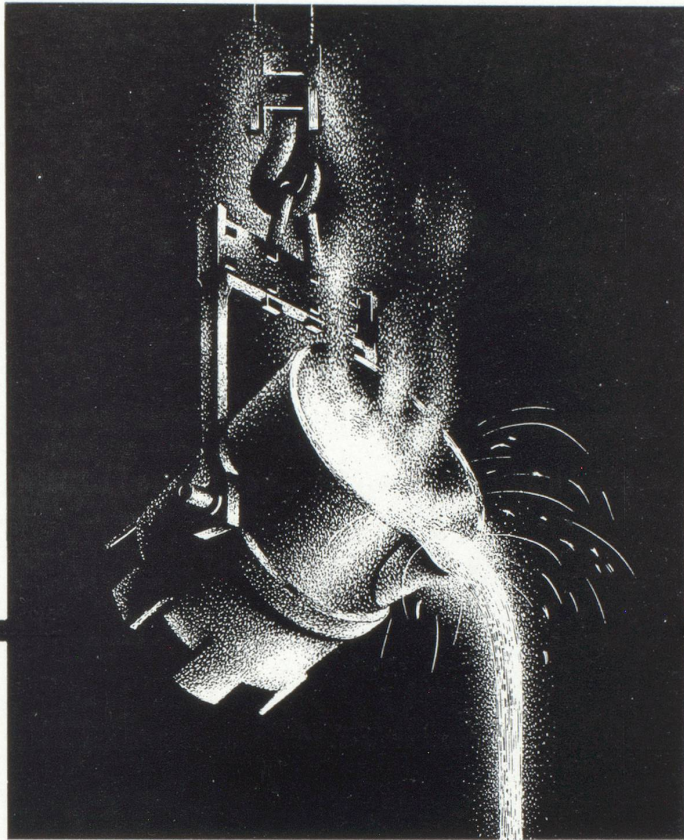

+GF+

Produits de fonderie et machines de qualité

Raccords
Fonte malléable
Acier moulé électrique
Fonte grise
Fonte de fer à graphite sphéroïdal
Moulages en alliages légers
Armatures pour lignes aériennes
Roues et attelages pour véhicules routiers et ferroviaires
Machines-outils
Machines de fonderie
Machines à travailler le bois
Automatisation de métiers à tisser

PRODUITS SUISSES GEORGES FISCHER S.A. 14, Rue Froment - PARIS XIe, Tél. Roq. 37-42

P 340/2P