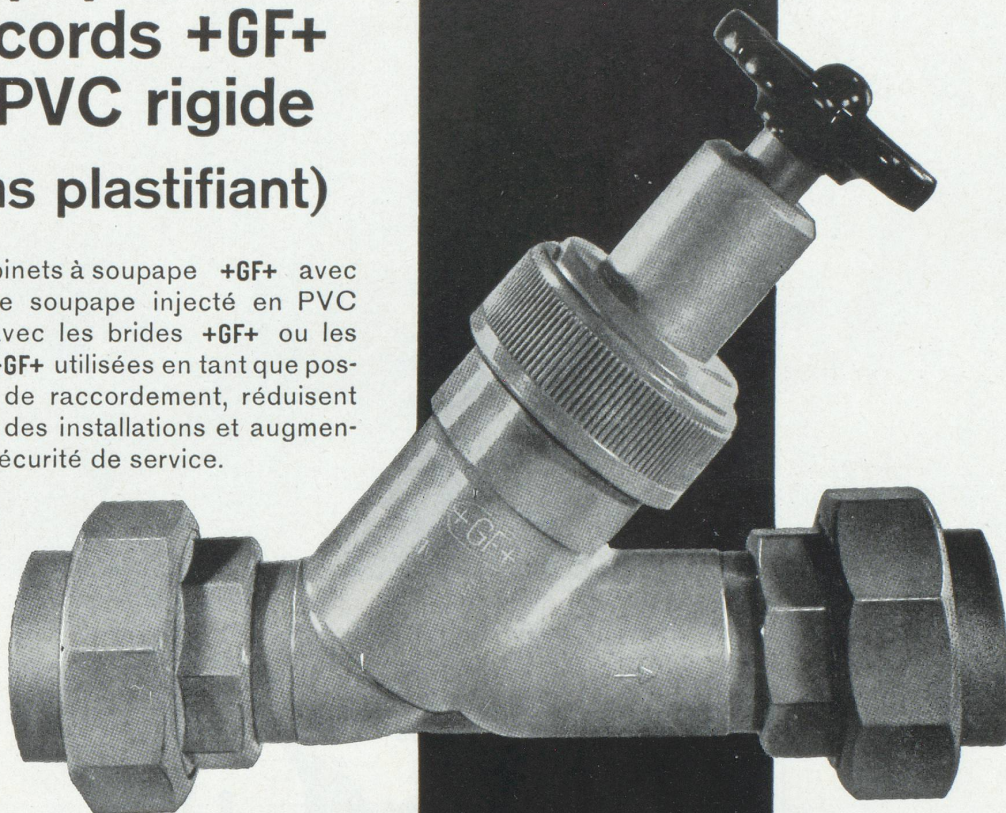

BANQUE POPULAIRE SUISSE

F. HOFFMANN-LA ROCHE & C^{IE}

Produits chimiques

à usages pharmaceutiques

Vitamines

10, rue Crillon, Paris-4^e - ARC 91-10

Robinet à soupape et raccords +GF+ en PVC rigide (sans plastifiant)

Les robinets à soupape +GF+ avec corps de soupape injecté en PVC rigide, avec les brides +GF+ ou les unions +GF+ utilisées en tant que possibilités de raccordement, réduisent les frais des installations et augmentent la sécurité de service.