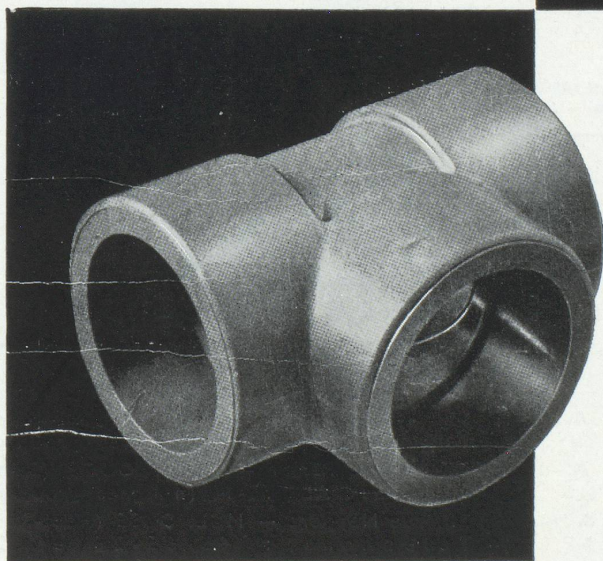

Les raccords +GF+ en PVC rigide permettent des raccordements corrects au point de vue de la matière et facilitent le montage.

Distributeurs exclusifs pour la France

**PRODUITS SUISSES
GEORGES FISCHER SOCIÉTÉ ANONYME**

14, Rue Froment - PARIS XIe Tél. Roq. 37-42

Fi 472/2 P