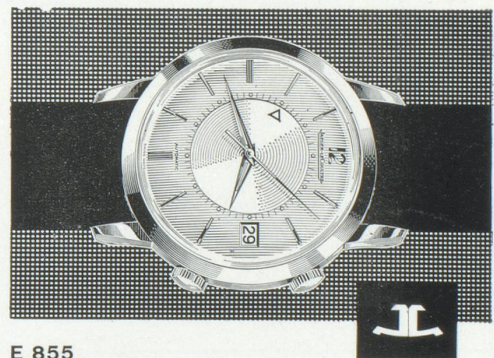

E 855

Memovox Automatic Calendrier

Réveil et calendrier au poignet, les hommes qui « n'ont pas le temps » disposent d'une montre automatique sur mesure. Etanche, antichocs, antimagnétique. Seconde au centre. C'est plus qu'une montre, c'est presque une secrétaire.

JAEGER-LECOULTRE