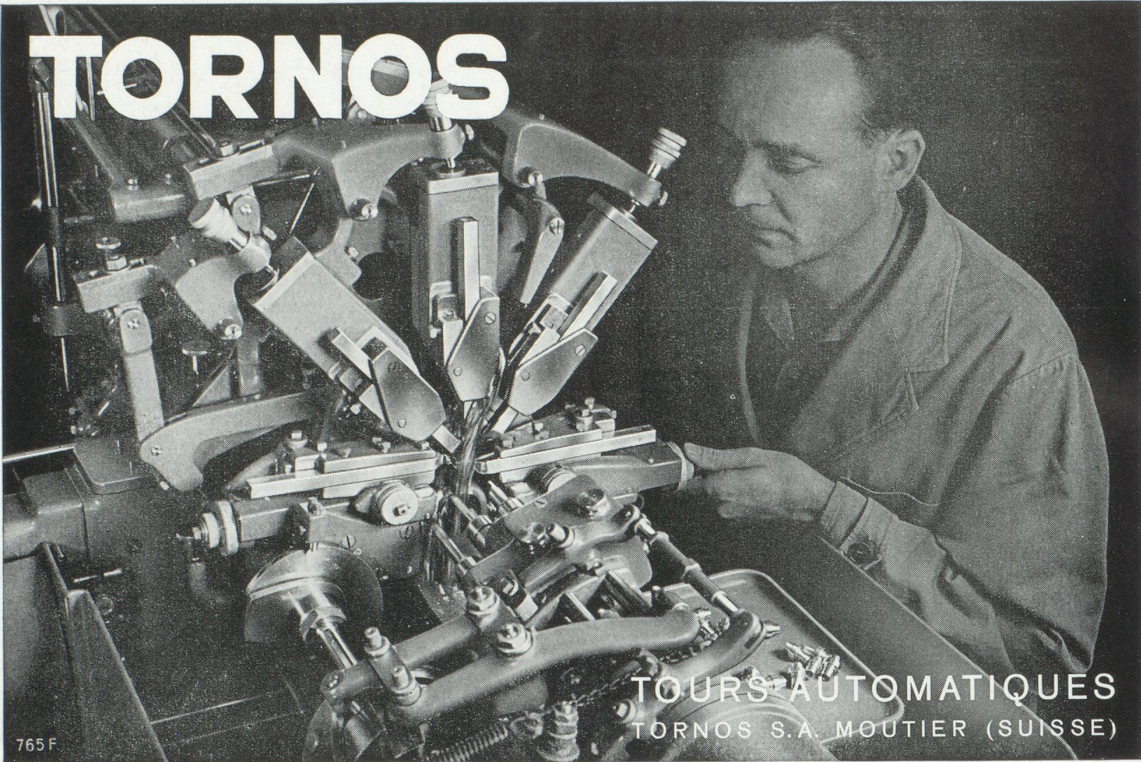

TORNOS

765 F

TOURS AUTOMATIQUES
TORNOS S.A. MOUTIER (SUISSE)

*papier calque, héliographique,
millimétré et logarithmique*

ED. AERNI-LEUCH BERN