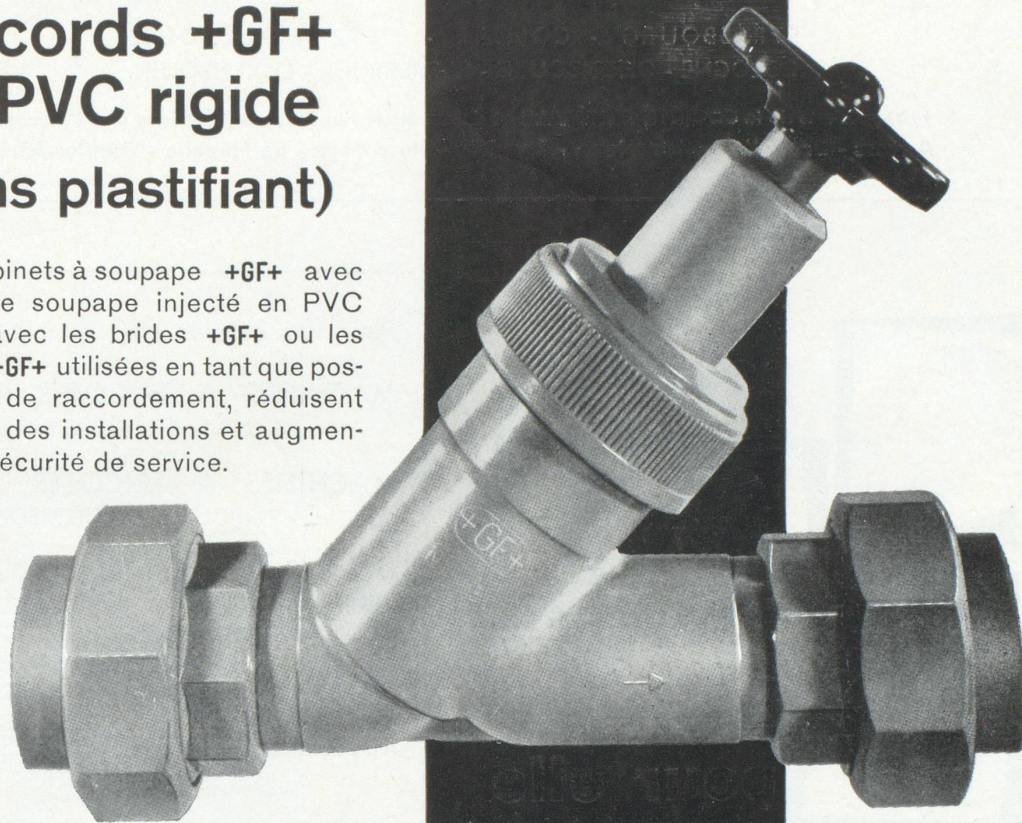

TRAVAIL SOIGNÉ

Robinet à soupape et raccords +GF+ en PVC rigide (sans plastifiant)

Les robinets à soupape +GF+ avec corps de soupape injecté en PVC rigide, avec les brides +GF+ ou les unions +GF+ utilisées en tant que possibilités de raccordement, réduisent les frais des installations et augmentent la sécurité de service.