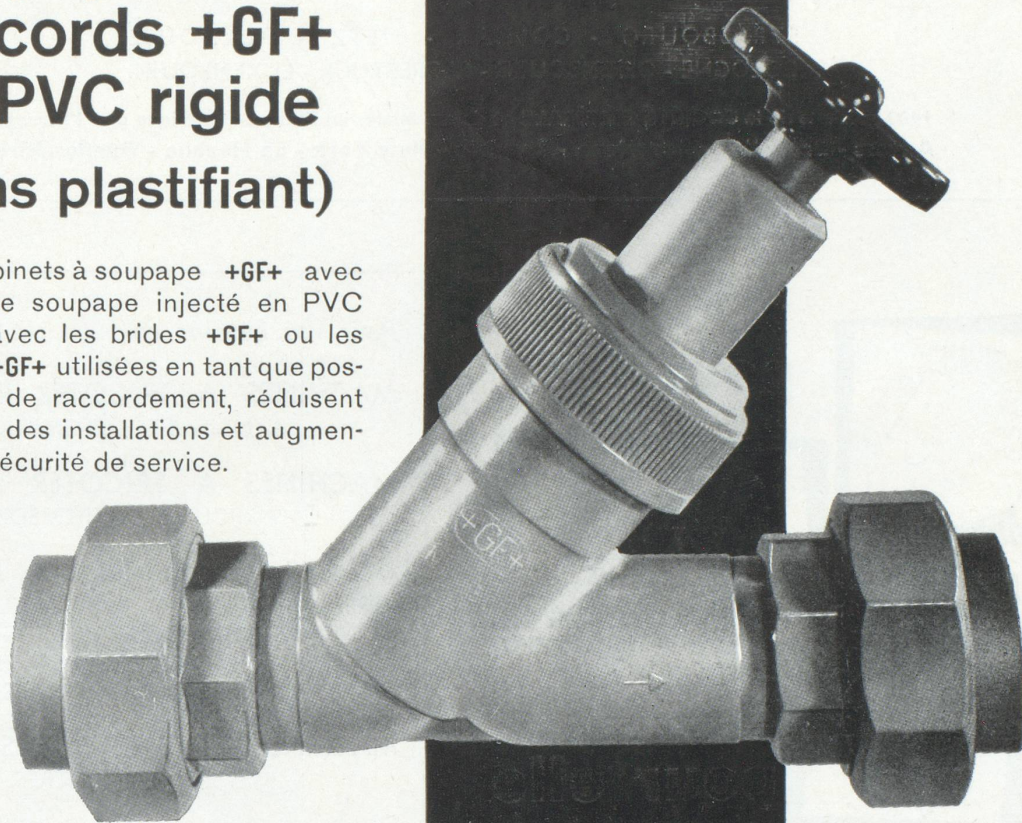

TRAVAIL SOIGNÉ

Robinets à soupape et raccords +GF+ en PVC rigide (sans plastifiant)

Les robinets à soupape +GF+ avec corps de soupape injecté en PVC rigide, avec les brides +GF+ ou les unions +GF+ utilisées en tant que possibilités de raccordement, réduisent les frais des installations et augmentent la sécurité de service.