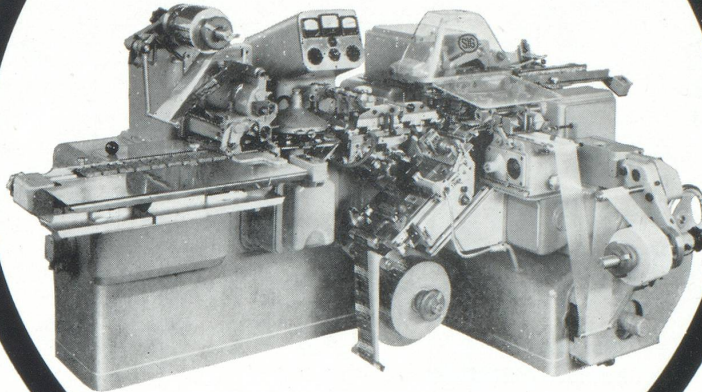

Avec sa machine type DSR, la S.I.G. répond la première à la demande d'une préservation absolue de l'arôme, et d'une protection efficace, contre les insectes et l'humidité, des tablettes et bâtons de chocolat de poids inférieurs. Cette machine construite pour les formats de 30 à 80 g. environ se distingue avant tout par son rendement très élevé pour une machine à double phase, soit jusqu'à 140 enveloppements à la minute.

Le scellage à chaud de l'aluminium se fait avant le rabattement des plis, complètement en dehors de la tablette; une influence quelconque sur le chocolat est absolument exclue.

A Paris, nous exposons en travail une plieuse pour bouchées et une enveloppeuse à une phase pour petites tablettes et bâtons.

SALON DE L'EMBALLAGE PARIS
2-11 novembre 1957 - Stand F 8

Agents :

EMONOT & Cie, PARIS 18^e
181, rue Champignonnet
Tél. : MARcadet 29-56

LE PLIAGE ÉTANCHE SIG
pour petites tablettes et bâtons

Société Industrielle Suisse
Neuhausen - Chute du Rhin
Suisse