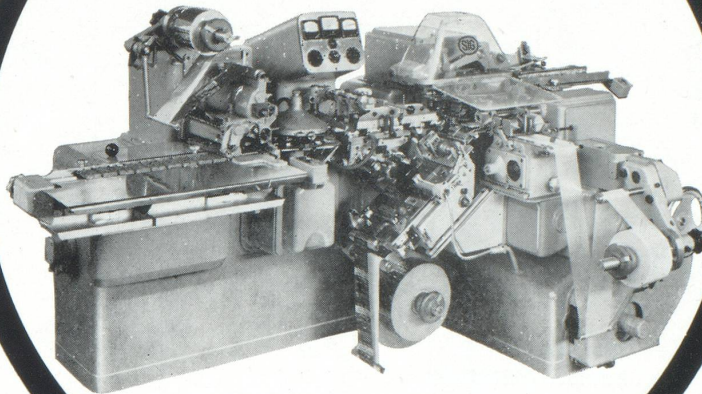

Avec sa machine type DSR, la S.I.G. répond la première à la demande d'une préservation absolue de l'arôme, et d'une protection efficace, contre les insectes et l'humidité, des tablettes et bâtons de chocolat de poids inférieurs. Cette machine construite pour les formats de 30 à 80 g. environ se distingue avant tout par son rendement très élevé pour une machine à double phase, soit jusqu'à 140 enveloppements à la minute.

Le scellage à chaud de l'aluminium se fait avant le rabattement des plis, complètement en dehors de la tablette; une influence quelconque sur le chocolat est absolument exclue.

A Paris, nous exposons en travail une plieuse pour bouchées et une enveloppeuse à une phase pour petites tablettes et bâtons.

SALON DE L'EMBALLAGE PARIS
2-11 novembre 1957 - Stand F 8

Agents :

EMONOT & Cie, PARIS 18^e
181, rue Championnet
Tél. : MARcadet 29-56

LE PLIAGE ÉTANCHE SIG
pour petites tablettes et bâtons

Société Industrielle Suisse
Neuhausen - Chute du Rhin
Suisse