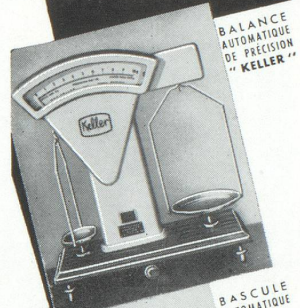

**KUSTNER**

*Toutes  
 les pesées*

De  
 1/1.000.000 de g  
 à  
 200 Tonnes

BALANCE  
 AUTOMATIQUE  
 DE PRÉCISION  
 "KELLER"

BASCULE  
 AUTOMATIQUE  
 SCO

PONT BASCULE  
 EN BÉTON  
 SYSTÈME  
 WIRTH

SCO à l'avant-garde  
 du progrès, fabrique en  
 France sous licence  
 suisse ou allemande et  
 importe de ces pays  
 des appareils de  
 pesage de renommée  
 mondiale ou des pièces  
 de précision nécessai-  
 res à ses constructions.