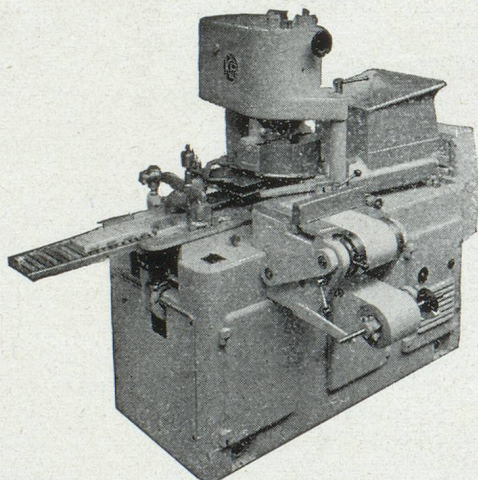

Plateaux à fromage « Platex »

GROS :

Etablissements REUGE

31, rue La Fayette - PARIS-9^e

Tél. LAM. 82-91

MOULEUSES - EMPAQUETEUSES AUTOMATIQUES

pour

BEURRE, FROMAGE, ICE-CREAM