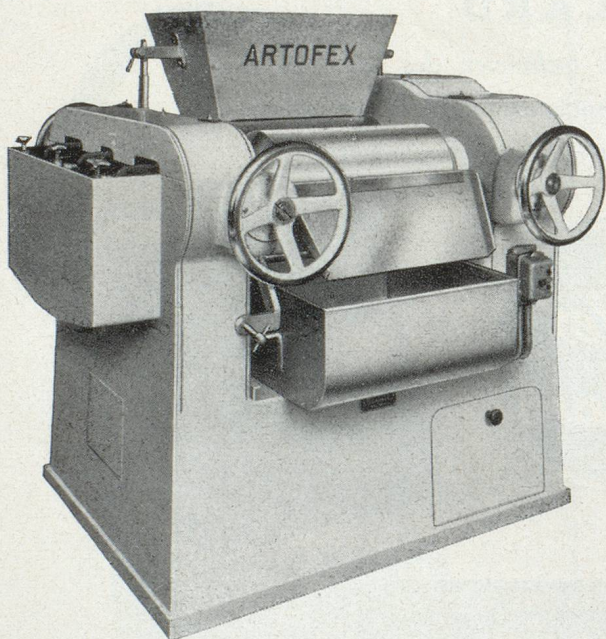

ARTOFEX

MACHINES A MÉLANGER ET A PÉTRIR
BATTEURS-MÉLANGEURS
MÉLANGEURS A POUVRE
MÉLANGEURS A COULEUR
BROYEUSES A 2 ET 3 CYLINDRES
MACHINES A GRANULER

F. AESCHBACH S. A. AARAU (Suisse)

Usine en France : Éts ARTOFEX S. A., 87, Rue Cartier-Bresson, PANTIN (Seine)

Mentionnez la « Revue économique franco-suisse » en écrivant aux annonceurs