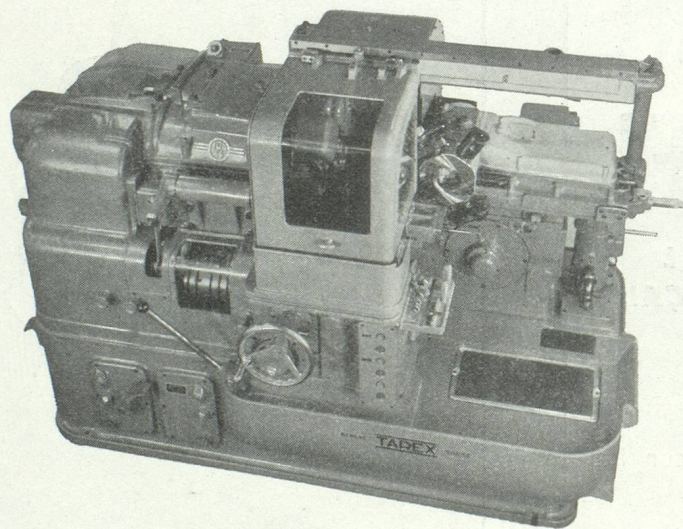

TOURS AUTOMATIQUES A REVOLVER **TAR H**

Travaux en barres diam. max. 90 mm.
Travaux en mandrins diam. max. 180 mm.

1 TAR H ET 2 TAR L

seront exposés à la Foire de Bâle 1955
sur le Stand 1517-Halle VI

TAREX S.A.
FABRIQUE DE MACHINES
GENÈVE SUISSE

Bureaux de vente pour la France

TAREX-FRANCE 32, rue Chardon-Lagache, PARIS-XVIe

Mentionnez la « Revue économique franco-suisse » en écrivant aux annonceurs