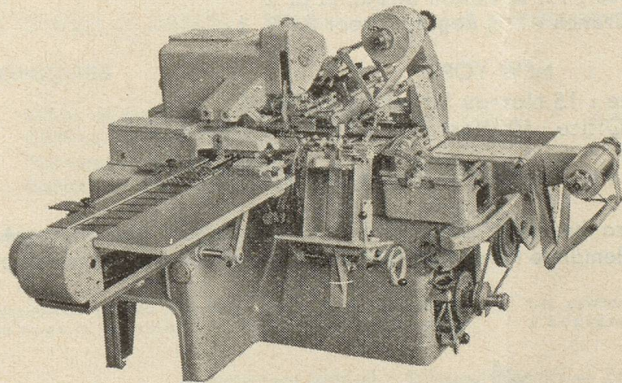

CHEZ LES NEGOCIANTS EN MATERIEL PHOTO-CINE
CONCESSIONNAIRE EXCLUSIF

SPÉCIALITÉS TIRANTY

106 BOULEVARD HAUSSMANN PARIS - 8^e

**EMPAQUETEUSES AUTOMATIQUES
GROUPES DE CONDITIONNEMENT
AUTOMATIQUES**