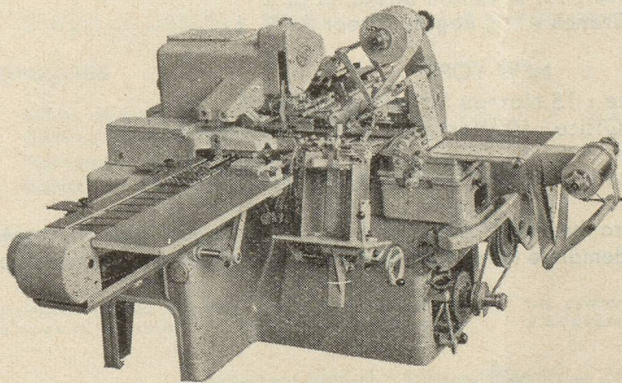

CHEZ LES NEGOCIANTS EN MATERIEL PHOTO-CINE
CONCESSIONNAIRE EXCLUSIF

SPÉCIALITÉS TIRANTY

106 BOULEVARD HAUSSMANN PARIS - 8^e

**EMPAQUETEUSES AUTOMATIQUES
GROUPES DE CONDITIONNEMENT
AUTOMATIQUES**