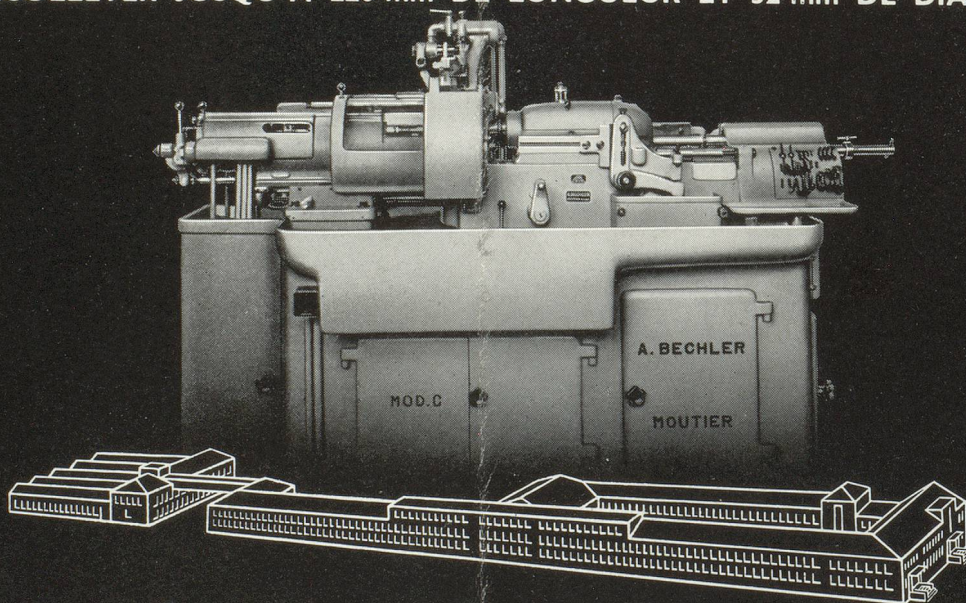

SERVICES SPÉCIAUX par WAGONS de GROUPAGE avec la SUISSE

Correspondant en Suisse : **SCHNEIDER & C^{IE}**

B A L E
Totentanz 18

SAINT-GALL
Frongartenstrasse 15

LA PLUS IMPORTANTE FABRIQUE SUISSE DE TOURS AUTOMATIQUES
A DÉCOLLETER JUSQU'À 220 mm DE LONGUEUR ET 32 mm DE DIAMÈTRE