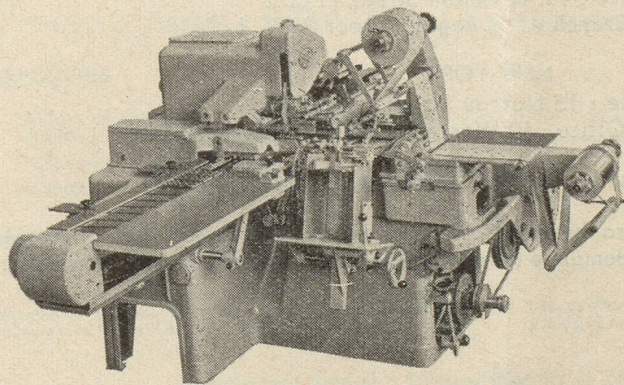

CHEZ LES NEGOCIANTS EN MATERIEL PHOTO-CINE
CONCESSIONNAIRE EXCLUSIF

SPÉCIALITÉS TIRANTY

106 BOULEVARD HAUSSMANN PARIS - 8^e

EMPAQUETEUSES AUTOMATIQUES
GROUPES DE CONDITIONNEMENT
AUTOMATIQUES