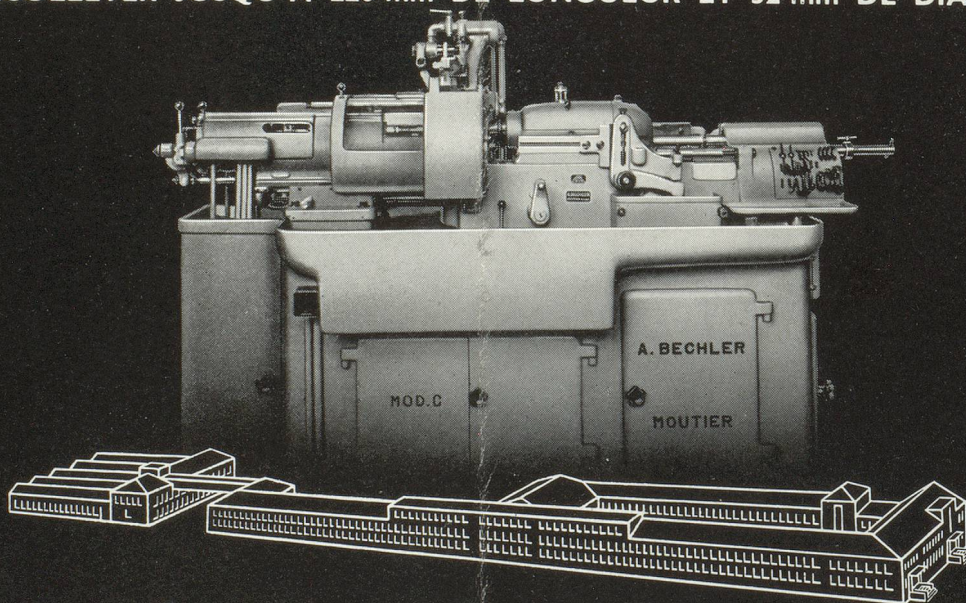

SERVICES SPÉCIAUX par WAGONS de GROUPE avec la SUISSE

Correspondant en Suisse : **SCHNEIDER & C^{IE}**

B A L E
Totentanz 18

SAINT-GALL
Frongartenstrasse 15

LA PLUS IMPORTANTE FABRIQUE SUISSE DE TOURS AUTOMATIQUES
A DÉCOLLETER JUSQU'À 220 mm DE LONGUEUR ET 32 mm DE DIAMÈTRE