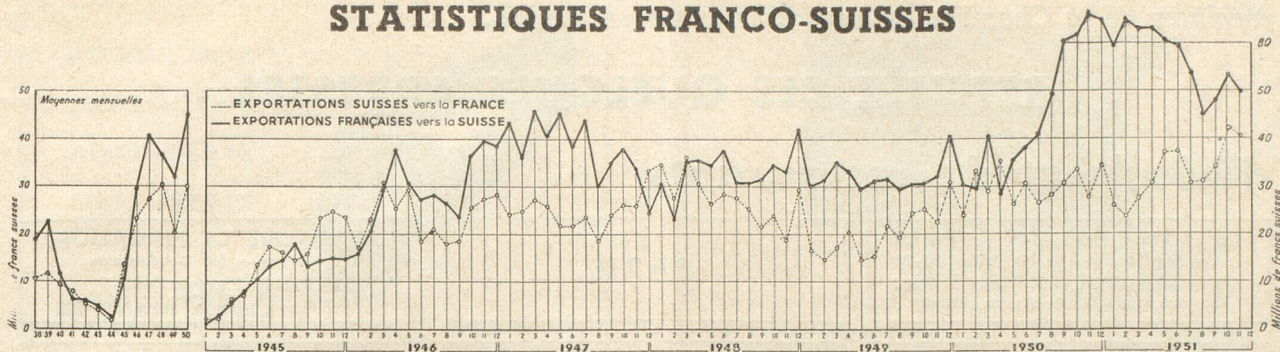

STATISTIQUES FRANCO-SUISES

Le graphique ci-dessus se rapporte uniquement aux échanges de la Suisse avec la France métropolitaine, Sarre comprise

Commerce extérieur français et suisse (d'après les statistiques douanières française et suisse)

	FRANCE (en milliers de francs français)			SUISSE (en milliers de francs suisses)		
	Importations	Exportations	Solde	Importations	Exportations	Solde
Moy. mens. 1950	89 394.239	89 386 657	— 7 582	337.994	325.909	— 52 085
Janvier 1951	104.847.351	105.588.871	+ 741.520	498.925	324.986	— 173.939
Février 1951	117.477.072	127.886.090	+ 10.409.018	449.634	357.660	— 141.974
Mars 1951	121.480.753	123.753.368	+ 2.272.610	534.358	378.584	— 155.774
Avril 1951	131.598.944	131.174.628	— 2.424.316	560.827	398.528	— 162.249
Mai 1951	140.089.394	115.021.067	— 25.068.327	524.382	383.574	— 140.808
Juin 1951	150.832.012	134.147.728	— 16.684.284	521.436	401.439	— 119.997
Juillet 1951	141.948.017	116.493.397	— 25.454.620	465.324	390.423	— 74.896
Août 1951	128.823.920	111.172.343	— 17.651.577	441.417	348.162	— 93.255
Septembre 1951	130.372.144	123.143.417	— 7.628.727	420.774	426.047	+ 5.273
Octobre 1951	138.826.513	128.143.460	— 10.683.053	488.300	433.987	— 54.313
Novembre 1951	146.540.431	131.237.059	— 15.303.342	491.047	418.997	— 72.050

Commerce franco-suisse (d'après les statistiques douanières suisses)

	FRANCE MÉTROPOLITAINE (en milliers de fr. s.)			UNION FRANÇAISE (en milliers de fr. s.)			TOTAL (en milliers de fr. s.)		
	Exportations de Suisse	Importations en Suisse	Balance commerciale française	Exportations de Suisse	Importations en Suisse	Balance commerciale française	Exportations de Suisse	Importations en Suisse	Balance commerciale française
Moy. mens. 1950	30.040	45.736	+ 15.696	3.228	2.914	— 314	33.268	48.650	+ 15.382
Janvier 1951	25.979	59.577	+ 33.598	4.862	2.645	— 2.217	30.841	62.222	+ 31.381
Février 1951	23.853	65.438	+ 41.585	4.737	5.528	+ 791	28.590	70.966	+ 42.376
Mars 1951	27.846	64.136	+ 36.290	2.572	5.328	+ 2.756	30.418	69.464	+ 39.046
Avril 1951	30.782	63.394	+ 32.612	3.647	10.198	+ 6.551	34.429	73.592	+ 39.163
Mai 1951	37.631	60.669	+ 23.038	5.363	6.573	+ 1.210	42.994	67.242	+ 24.248
Juin 1951	37.809	59.444	+ 21.635	2.863	6.498	+ 3.635	40.672	65.942	+ 25.270
Juillet 1951	30.385	53.816	+ 23.431	2.942	2.527	— 415	33.327	56.343	+ 23.016
Août 1951	30.961	45.640	+ 14.679	3.488	3.896	+ 408	34.449	49.536	+ 15.087
Septembre 1951	34.033	48.321	+ 14.288	3.864	1.858	— 2.006	37.897	50.179	+ 12.282
Octobre 1951	42.987	53.437	+ 10.450	4.352	2.662	— 1.690	47.339	56.099	+ 8.760
Novembre 1951	40.509	49.937	+ 9.428	3.668	2.513	— 1.155	44.177	52.450	+ 8.273

Le territoire de la Sarre est englobé dans la France métropolitaine

Petites Annonces classées