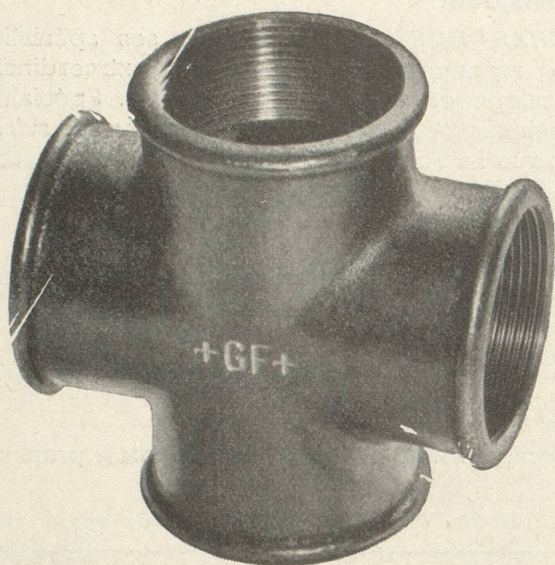

SOCIÉTÉ ANONYME POUR LA VENTE DES RACCORDS SUISSES

*Les meilleurs matériaux
s'avèrent toujours
les moins chers à l'usage.*

RACCORDS
en fonte malléable, marque **+GF+**

RACCORDS
en bronze pour tube cuivre **⊞**

COUDES
soudables en acier "Standard"

FILIÈRES et OUTILLAGE
pour pose des tubes

ROBINETTERIE-VANNES
SOUPAPES-TOLERIE

**SOCIÉTÉ ANONYME POUR LA VENTE
DES RACCORDS SUISSES**

14, RUE FROMENT, PARIS XIe • TÉL. ROQ. 37-42-43-44

MACHINES A CALCULER

DIRECT

Un produit suisse de précision !

E^TS QUERUEL

9, Rue du 4-Septembre

PARIS (2e) - RIC. 04-56, 57

Concessionnaire pour la FRANCE

Machines à écrire	BAR-LOCK ERIKA
Duplicateurs	PELIKAN
Machines automatiques	BADENIA
Calculatrice	CONTEX

COMMANDEZ
VOTRE
CHEVROLET
1950

LIVRAISON
RAPIDE

R. DUVIVIER

AGENT

OFFICIEL

STATION SERVICE

"GENERAL MOTORS"

54, RUE OCTAVE MIRBEAU * PARIS 17^e
GAL. 69-64 & 68

Mentionnez la « Revue économique franco-suisse » en écrivant aux annonceurs