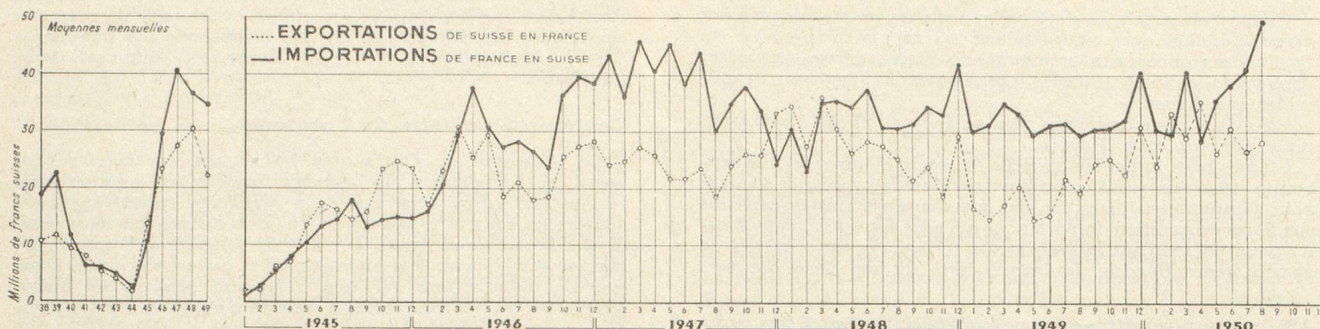

STATISTIQUES FRANCO-SUISES

Le graphique ci-dessus se rapporte uniquement aux échanges de la Suisse avec la France métropolitaine, Sarre comprise.

	Commerce extérieur français et suisse (d'après les statistiques douanières française et suisse)					
	FRANCE (en milliers de francs français)			SUISSE (en milliers de francs suisses)		
	Importations	Exportations	Solde	Importations	Exportations	Solde
Moy. mens. 1949	76 816 196	65 168 511	- 11 647 685	315 981	288 127	- 27 854
Janvier 1950	87 248 174	74 163 071	- 13 085 103	278 632	245 946	- 32 686
Février 1950	96 593 228	85 554 240	- 11 038 988	273 166	255 864	- 17 302
Mars 1950	93 697 758	76 376 146	- 17 321 612	322 847	297 250	- 35 597
Avril 1950	92 920 954	79 114 815	- 13 806 139	275 384	264 164	- 11 220
Mai 1950	80 614 703	74 462 011	- 6 152 692	307 133	285 853	- 21 275
Juin 1950	96 929 000	90 677 000	- 6 252 000	329 456	284 493	- 44 963
Juillet 1950	74 005 610	80 071 313	+ 6 065 703	366 180	319 844	- 46 336
Août 1950	80 282 180	77 024 244	- 3 257 936	421 276	299 849	- 121 427

	Commerce Franco-Suisse (d'après les statistiques douanières suisses)								
	FRANCE MÉTROPOLITAINE (en milliers de fr. s.)			UNION FRANÇAISE (en milliers de fr. s.)			TOTAL (en milliers de fr. s.)		
	Exportations de Suisse	Importations en Suisse	Balance commerciale française	Exportations de Suisse	Importations en Suisse	Balance commerciale française	Exportations de Suisse	Importations en Suisse	Balance commerciale française
Moy. mens. 1949	20 146	32 131	+ 11 984	1 985	2 827	+ 841	22 131	34 968	+ 12 834
Janvier 1950	23 765	30 369	+ 6 604	1 442	2 652	+ 1 210	25 207	33 021	+ 7 814
Février 1950	33 067	29 655	- 3 412	1 503	1 717	+ 214	34 570	31 372	- 3 193
Mars 1950	29 038	40 676	+ 11 638	1 846	2 104	+ 258	30 884	42 780	+ 11 896
Avril 1950	35 753	28 538	- 7 215	2 965	2 986	+ 21	38 718	31 524	- 7 194
Mai 1950	26 609	35 970	+ 9 361	4 074	3 735	- 339	30 683	39 705	+ 9 022
Juin 1950	30 247	38 474	+ 8 227	2 573	3 482	+ 909	32 820	41 956	+ 9 136
Juillet 1950	26 907	40 881	+ 13 974	2 978	1 942	- 1 036	29 885	42 823	+ 12 938
Août 1950	28 556	49 467	+ 20 911	3 830	3 682	- 148	32 386	53 149	+ 20 763

Le territoire de la Sarre est englobé dans la France métropolitaine.

CALENDRIER DES FOIRES ET EXPOSITIONS