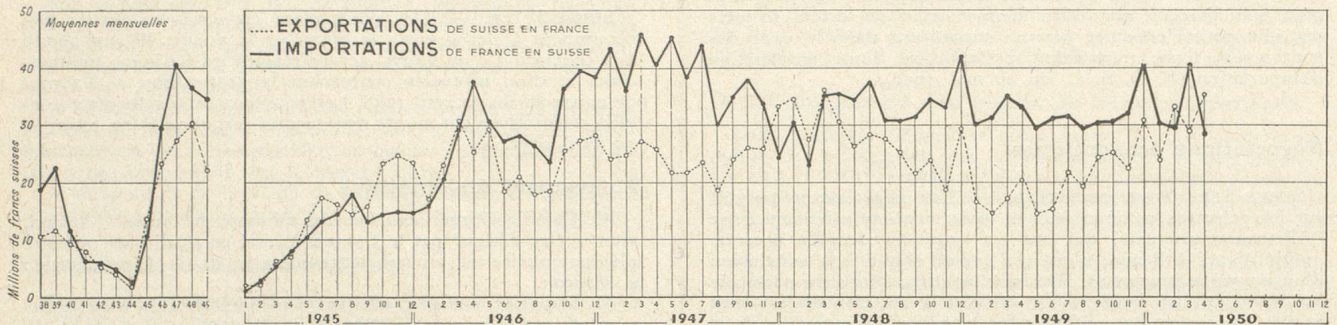

STATISTIQUES FRANCO-SUISES

Le graphique ci-dessus se rapporte uniquement aux échanges de la Suisse avec la France métropolitaine, Sarre comprise.

Commerce extérieur français et suisse (d'après les statistiques douanières française et suisse)

	FRANCE (en milliers de francs français)			SUISSE (en milliers de francs suisses)		
	Importations	Exportations	Solde	Importations	Exportations	Solde
Moy. mens. 1949	76 816 196	65 168 511	- 11 647 685	315 981	288 127	- 27 854
Janvier 1950	87 248 174	74 163 071	- 13 085 103	278 632	245 946	- 32 686
Février 1950	96 693 228	85 554 240	- 11 038 988	273 166	255 864	- 17 302
Mars 1950	93 697 758	76 376 146	- 17 321 612	322 847	297 250	- 35 597
Avril 1950	92 920 954	79 114 815	- 13 806 139	275 384	264 164	- 11 220

Commerce Franco-Suisse (d'après les statistiques douanières suisses)

	FRANCE MÉTROPOLITAINE (en milliers de fr. s.)			UNION FRANÇAISE (en milliers de fr. s.)			TOTAL (en milliers de fr. s.)		
	Exportations de Suisse	Importations en Suisse	Balance commerciale française	Exportations de Suisse	Importations en Suisse	Balance commerciale française	Exportations de Suisse	Importations en Suisse	Balance commerciale française
Moy. mens. 1949	20 146	32 131	+ 11 984	1 985	2 827	+ 841	22 131	34 968	+ 12 834
Janvier 1950	23 765	30 369	+ 6 604	1 442	2 652	+ 1 210	25 207	33 021	+ 7 814
Février 1950	33 067	29 655	- 3 412	1 503	1 717	+ 214	34 570	31 372	- 3 198
Mars 1950	29 038	40 676	+ 11 638	1 846	2 104	+ 258	30 884	42 780	+ 11 896
Avril 1950	35 753	28 539	- 7 214						

Le territoire de la Sarre est englobé dans la France métropolitaine.

CALENDRIER DES FOIRES ET EXPOSITIONS

Clermont-Ferrand	4 au 17 juillet 1950	Foire-Exposition de Clermont-Ferrand.
Strasbourg	2 au 17 septembre 1950	Foire internationale.
Lausanne	9 au 24 septembre 1950	Comptoir suisse.
Marseille	16 septembre au 2 octobre 1950	Foire internationale.
Aurillac	22 septembre au 2 octobre 1950	Foire d'Aurillac.
Paris	30 septembre au 15 octobre 1950	Salon international des industries nautiques.
Lugano	30 septembre au 15 octobre 1950	Foire de Lugano.
Paris	5 au 15 octobre 1950	Salon international de l'automobile, du cycle et des sports.
Paris	5 au 15 octobre 1950	Salon international de l'emballage.
Saint-Gall	12 au 22 octobre 1950	Olma.
Lille	28 avril au 20 mai 1951	Exposition textile internationale.

RIVETS

ETS. CARNIÈRE et DEFOSSEZ
HAUTMONT - Nord - France

MÉTAL D'APPORT
DE
QUALITÉ
A40 — A50