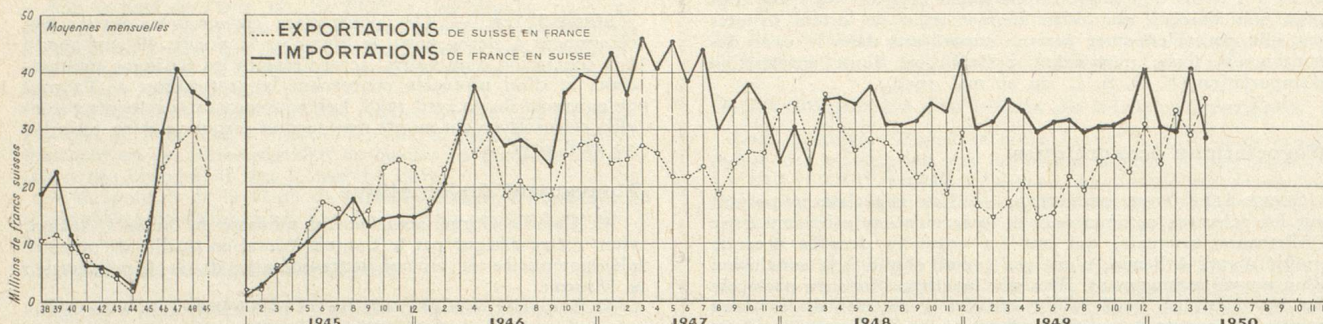

STATISTIQUES FRANCO-SUISES

Le graphique ci-dessus se rapporte uniquement aux échanges de la Suisse avec la France métropolitaine, Sarre comprise.

Commerce extérieur français et suisse (d'après les statistiques douanières française et suisse)

	FRANCE (en milliers de francs français)			SUISSE (en milliers de francs suisses)		
	Importations	Exportations	Solde	Importations	Exportations	Solde
Moy. mens. 1949	76 816 196	65 168 511	- 11 647 685	315 981	288 127	- 27 854
Janvier 1950	87 248 174	74 163 071	- 13 085 103	278 632	245 946	- 32 686
Février 1950	96 693 228	85 554 240	- 11 038 988	273 166	255 864	- 17 302
Mars 1950	93 697 758	76 376 146	- 17 321 612	322 847	297 250	- 35 597
Avril 1950	92 920 954	79 114 815	- 13 806 139	275 384	264 164	- 11 220

Commerce Franco-Suisse (d'après les statistiques douanières suisses)

	FRANCE MÉTROPOLITAINE (en milliers de fr. s.)			UNION FRANÇAISE (en milliers de fr. s.)			TOTAL (en milliers de fr. s.)		
	Exportations de Suisse	Importations en Suisse	Balance commerciale française	Exportations de Suisse	Importations en Suisse	Balance commerciale française	Exportations de Suisse	Importations en Suisse	Balance commerciale française
Moy. mens. 1949	20 146	32 131	+ 11 984	1 985	2 827	+ 841	22 131	34 968	+ 12 834
Janvier 1950	23 765	30 369	+ 6 604	1 442	2 652	+ 1 210	25 207	33 021	+ 7 814
Février 1950	33 067	29 655	- 3 412	1 503	1 717	+ 214	34 570	31 372	- 3 198
Mars 1950	29 038	40 676	+ 11 638	1 846	2 104	+ 258	30 884	42 780	+ 11 896
Avril 1950	35 753	28 539	- 7 214						

Le territoire de la Sarre est englobé dans la France métropolitaine.

CALENDRIER DES FOIRES ET EXPOSITIONS

Clermont-Ferrand	4 au 17 juillet 1950	Foire-Exposition de Clermont-Ferrand.
Strasbourg	2 au 17 septembre 1950	Foire internationale.
Lausanne	9 au 24 septembre 1950	Comptoir suisse.
Marseille	16 septembre au 2 octobre 1950	Foire internationale.
Aurillac	22 septembre au 2 octobre 1950	Foire d'Aurillac.
Paris	30 septembre au 15 octobre 1950	Salon international des industries nautiques.
Lugano	30 septembre au 15 octobre 1950	Foire de Lugano.
Paris	5 au 15 octobre 1950	Salon international de l'automobile, du cycle et des sports.
Paris	5 au 15 octobre 1950	Salon international de l'emballage.
Saint-Gall	12 au 22 octobre 1950	Olma.
Lille	28 avril au 20 mai 1951	Exposition textile internationale.

RIVETS

ETS. CARNIÈRE et DEFOSSEZ
HAUTMONT - Nord - France

MÉTAL D'APPORT
DE
QUALITÉ
A40 — A50