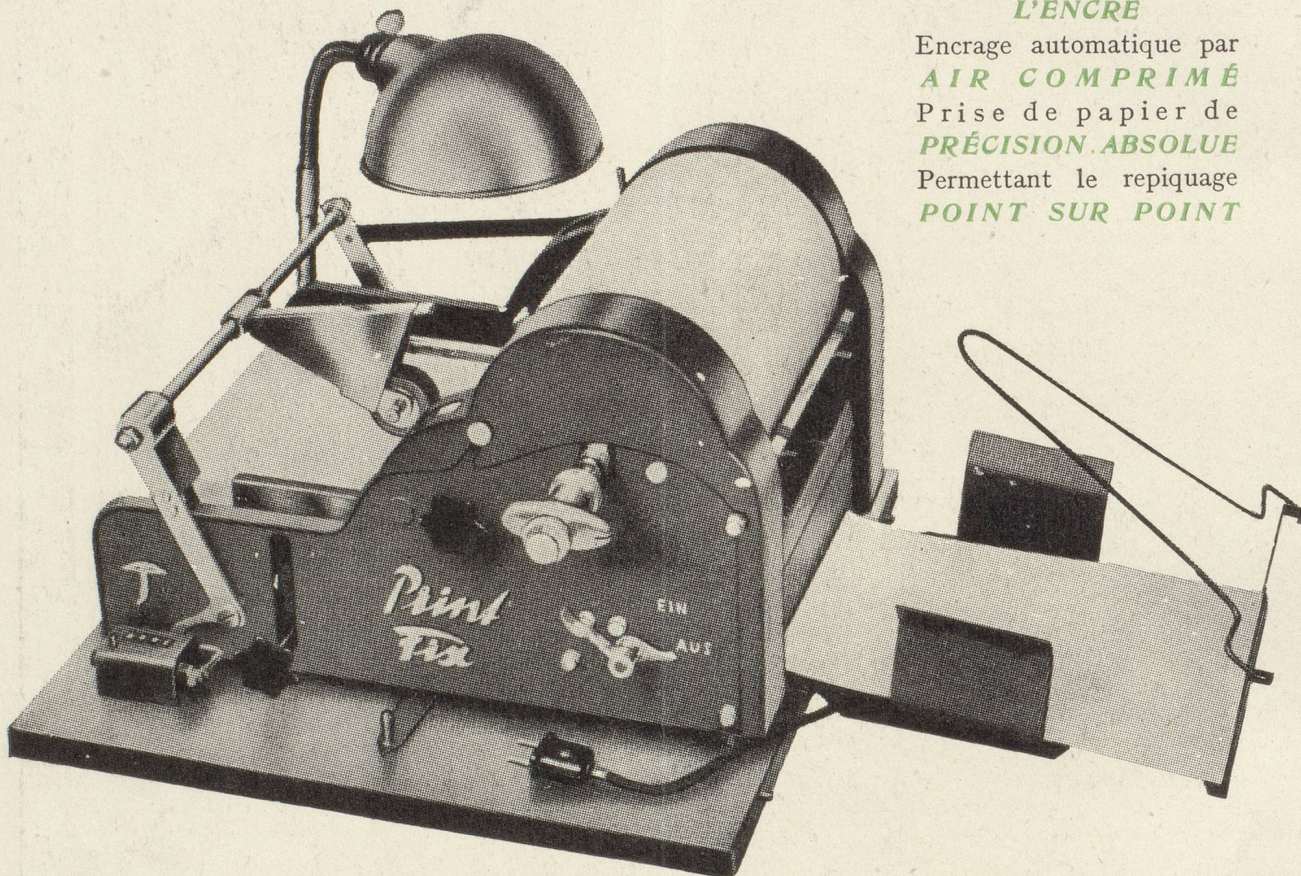

GASPARD TRUMPY & CIE

Concessionnaires exclusifs pour la France
des machines à écrire " HERMES "

présentent :

1er DUPLICATEUR DE HAUTE PRÉCISION ELECTRO-AUTOMATE.

La régularité d'une machine d'imprimerie