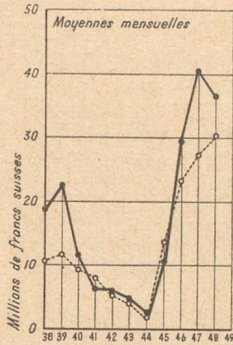

MOIS	VOLUME DES TRANSACTIONS		COURS « LIBRE » POUR 1 FR. S.			
	Total	Par jour	Premier	Dernier	Minimum	Maximum
	Fr. s.	Fr. s.	Fr. fr.	Fr. fr.	Fr. fr.	Fr. fr.
Total 1948	126.747.000	439.730	76,00	79,55	75,35	80,85
Janvier 1949	18.169.000	586.000	79,80	79,60	79,55	80,00
Février 1949	15.800.000	564.285	79,85	79,80	79,80	80,10
Mars 1949	13.638.500	439.951	79,85	80,25	79,80	80,30
Avril 1949	14.728.000	490.933	80,25	83,45	80,25	83,60

STATISTIQUES FRANCO-SUISES

Commerce extérieur français et suisse
(d'après les statistiques douanières française et suisse)

	FRANCE (en milliers de francs français)			SUISSE (en milliers de francs suisses)		
	Importations	Exportations	Solde	Importations	Exportations	Solde
Moy. mens. 1948	54.539.440	35.934.843	- 18.604.597	416.574	286.212	- 130.362
Janvier 1949	73.155.882	56.670.829	- 16.485.053	363.265	251.601	- 111.664
Février 1949	74.033.522	65.333.526	- 8.699.996	324.086	268.390	- 55.696
Mars 1949	77.302.274	63.342.175	- 13.960.099	364.242	290.174	- 74.088
Avril 1949				306.296	270.452	- 35.844

Commerce Franco-Suisse
(d'après les statistiques douanières suisses)

	FRANCE MÉTROPOLITAINE (en milliers de fr. s.)			UNION FRANÇAISE (en milliers de fr. s.)			TOTAL (en milliers de fr. s.)		
	Exportations de Suisse	Importations en Suisse	Balance commerciale française	Exportations de Suisse	Importations en Suisse	Balance commerciale française	Exportations de Suisse	Importations en Suisse	Balance commerciale française
Moy. mens. 1948	27.453	34.050	+ 6.597	2.907	2.678	- 229	30.360	36.788	+ 6.368
Janvier 1949	16.128	30.657	+ 14.529	2.317	1.873	- 444	18.445	32.530	+ 14.085
Février 1949	14.277	31.274	+ 16.997	2.246	1.735	- 511	16.523	33.009	+ 16.486
Mars 1949	17.194	35.317	+ 18.123	3.919	1.550	- 2.369	21.113	36.867	+ 15.754
Avril 1949	20.168	33.422	+ 13.256	1.436	1.774	+ 338	21.604	35.196	+ 13.692

A partir du mois de juillet 1948 le territoire de la Sarre est englobé dans la France métropolitaine.

CALENDRIER DES FOIRES ET EXPOSITIONS

Paris	21 mai au 6 juin 1949	Foire de Paris.
Lille	18 juin au 3 juillet 1949	Foire de Lille.
Bordeaux	19 juin au 4 juillet 1949	28e Foire coloniale et internationale.
Strasbourg	3 au 18 septembre 1949	Foire de Strasbourg.
Aurillac	24 septembre au 3 octobre 1949	Foire commerciale, agricole, industrielle, artisanale.
Lyon	24 septembre au 9 octobre 1949	1re Exposition internationale de l'habitat rural.
Marseille	10 au 26 septembre 1949	Foire de Marseille.
Lausanne	10 au 25 septembre 1949	Comptoir Suisse.
Paris	1er au 16 octobre 1949	15e Salon international des industries maritimes et fluviales.
Genève	5 au 16 octobre 1949	Foire de Genève.
Lugano	2 au 17 octobre 1949	Foire Suisse de Lugano.
Saint-Gall	13 au 23 octobre 1949	Olma.