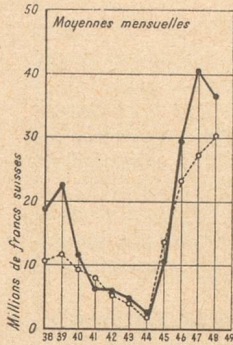

MOIS	VOLUME DES TRANSACTIONS		COURS « LIBRE » POUR 1 FR. S.			
	Total	Par jour	Premier	Dernier	Minimum	Maximum
	Fr. s.	Fr. s.	Fr. fr.	Fr. fr.	Fr. fr.	Fr. fr.
Total 1948	126.747.000	439.730	76,00	79,55	75,35	80,85
Janvier 1949	18.169.000	586.000	79,80	79,60	79,55	80,00
Février 1949	15.800.000	564.285	79,85	79,80	79,80	80,10
Mars 1949	13.638.500	439.951	79,85	80,25	79,80	80,30
Avril 1949	14.728.000	490.933	80,25	83,45	80,25	83,60

STATISTIQUES FRANCO-SUISES

Commerce extérieur français et suisse (d'après les statistiques douanières française et suisse)						
	FRANCE (en milliers de francs français)			SUISSE (en milliers de francs suisses)		
	Importations	Exportations	Solde	Importations	Exportations	Solde
Moy. mens. 1948	54.539.440	35.934.843	- 18.604.597	416.574	286.212	- 130.362
Janvier 1949	73.155.882	56.670.829	- 16.485.053	363.265	251.601	- 111.664
Février 1949	74.033.522	65.333.526	- 8.699.996	324.086	268.390	- 55.696
Mars 1949	77.302.274	63.342.175	- 13.960.099	364.242	290.114	- 74.088
Avril 1949				306.296	270.452	- 35.844

Commerce Franco-Suisse (d'après les statistiques douanières suisses)									
	FRANCE MÉTROPOLITAINE (en milliers de fr. s.)			UNION FRANÇAISE (en milliers de fr. s.)			TOTAL (en milliers de fr. s.)		
	Exportations de Suisse	Importations en Suisse	Balance commerciale française	Exportations de Suisse	Importations en Suisse	Balance commerciale française	Exportations de Suisse	Importations en Suisse	Balance commerciale française
Moy. mens. 1948	27.453	34.050	+ 6.597	2.907	2.678	- 229	30.360	36.788	+ 6.368
Janvier 1949	16.128	30.657	+ 14.529	2.317	1.873	- 444	18.445	32.530	+ 14.035
Février 1949	14.277	31.274	+ 16.997	2.246	1.735	- 511	16.523	33.009	+ 16.486
Mars 1949	17.194	35.317	+ 18.123	3.919	1.550	- 2.369	21.113	36.867	+ 15.754
Avril 1949	20.168	33.422	+ 13.256	1.436	1.774	+ 338	21.604	35.196	+ 13.692

A partir du mois de juillet 1948 le territoire de la Sarre est englobé dans la France métropolitaine.

CALENDRIER DES FOIRES ET EXPOSITIONS

Paris	21 mai au 6 juin 1949	Foire de Paris.
Lille	18 juin au 3 juillet 1949	Foire de Lille.
Bordeaux	19 juin au 4 juillet 1949	28e Foire coloniale et internationale.
Strasbourg	3 au 18 septembre 1949	Foire de Strasbourg.
Aurillac	24 septembre au 3 octobre 1949	Foire commerciale, agricole, industrielle, artisanale.
Lyon	24 septembre au 9 octobre 1949	1re Exposition internationale de l'habitat rural.
Marseille	10 au 26 septembre 1949	Foire de Marseille.
Lausanne	10 au 25 septembre 1949	Comptoir Suisse.
Paris	1er au 16 octobre 1949	15e Salon international des industries maritimes et fluviales.
Genève	5 au 16 octobre 1949	Foire de Genève.
Lugano	2 au 17 octobre 1949	Foire Suisse de Lugano.
Saint-Gall	13 au 23 octobre 1949	Olma.