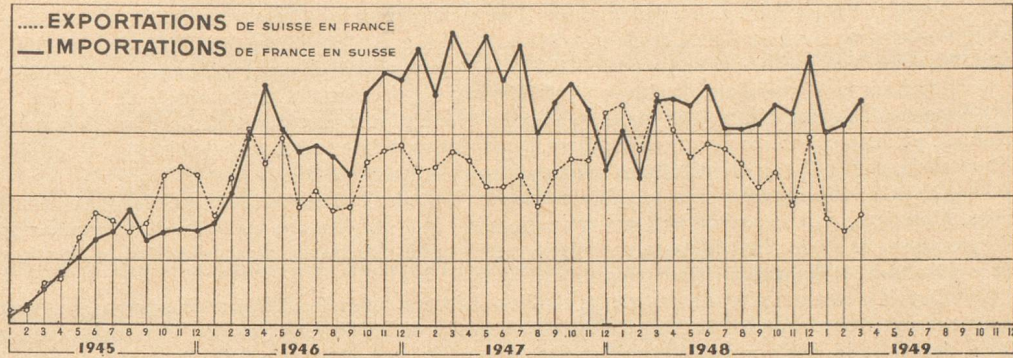

MOIS	VOLUME DES TRANSACTIONS		COURS « LIBRE » POUR 1 FR. S.			
	Total	Par jour	Premier	Dernier	Minimum	Maximum
	Fr. s.	Fr. s.	Fr. fr.	Fr. fr.	Fr. fr.	Fr. fr.
Total 1948	126.747.000	439.730	76,00	79,55	75,35	80,85
Janvier 1949	18.169.000	586.000	79,80	79,60	79,55	80,00
Février 1949	15.800.000	564.285	79,85	79,80	79,80	80,10
Mars 1949	13.638.500	439.951	79,85	80,25	79,80	80,30
Avril 1949	14.728.000	490.933	80,25	83,45	80,25	83,60

STATISTIQUES FRANCO-SUISES

Commerce extérieur français et suisse
(d'après les statistiques douanières française et suisse)

	FRANCE (en milliers de francs français)			SUISSE (en milliers de francs suisses)		
	Importations	Exportations	Solde	Importations	Exportations	Solde
Moy. mens. 1948	54.539.440	35.934.843	- 18.604.597	416.574	286.212	- 130.362
Janvier 1949	73.155.882	56.670.829	- 16.485.053	363.265	251.601	- 111.664
Février 1949	74.033.522	65.333.526	- 8.699.996	324.086	268.390	- 55.696
Mars 1949	77.302.274	63.342.175	- 13.960.099	364.242	290.174	- 74.088
Avril 1949				306.296	270.452	- 35.844

Commerce Franco-Suisse
(d'après les statistiques douanières suisses)

	FRANCE MÉTROPOLITAINE (en milliers de fr. s.)			UNION FRANÇAISE (en milliers de fr. s.)			TOTAL (en milliers de fr. s.)		
	Exportations de Suisse	Importations en Suisse	Balance commerciale française	Exportations de Suisse	Importations en Suisse	Balance commerciale française	Exportations de Suisse	Importations en Suisse	Balance commerciale française
Moy. mens. 1948	27.453	34.050	+ 6.597	2.907	2.678	- 229	30.360	36.788	+ 6.368
Janvier 1949	16.128	30.657	+ 14.529	2.317	1.873	- 444	18.445	32.530	+ 14.085
Février 1949	14.277	31.274	+ 16.997	2.246	1.735	- 511	16.523	33.009	+ 16.486
Mars 1949	17.194	35.317	+ 18.123	3.919	1.550	- 2.369	21.113	36.867	+ 15.754
Avril 1949	20.168	33.422	+ 13.256	1.436	1.774	+ 338	21.604	35.196	+ 13.692

A partir du mois de juillet 1948 le territoire de la Sarre est englobé dans la France métropolitaine.

CALENDRIER DES FOIRES ET EXPOSITIONS

Paris	21 mai au 6 juin 1949	Foire de Paris.
Lille	18 juin au 3 juillet 1949	Foire de Lille.
Bordeaux	19 juin au 4 juillet 1949	28e Foire coloniale et internationale.
Strasbourg	3 au 18 septembre 1949	Foire de Strasbourg.
Aurillac	24 septembre au 3 octobre 1949	Foire commerciale, agricole, industrielle, artisanale.
Lyon	24 septembre au 9 octobre 1949	1re Exposition internationale de l'habitat rural.
Marseille	10 au 26 septembre 1949	Foire de Marseille.
Lausanne	10 au 25 septembre 1949	Comptoir Suisse.
Paris	1er au 16 octobre 1949	15e Salon international des industries maritimes et fluviales.
Genève	5 au 16 octobre 1949	Foire de Genève.
Lugano	2 au 17 octobre 1949	Foire Suisse de Lugano.
Saint-Gall	13 au 23 octobre 1949	Olma.