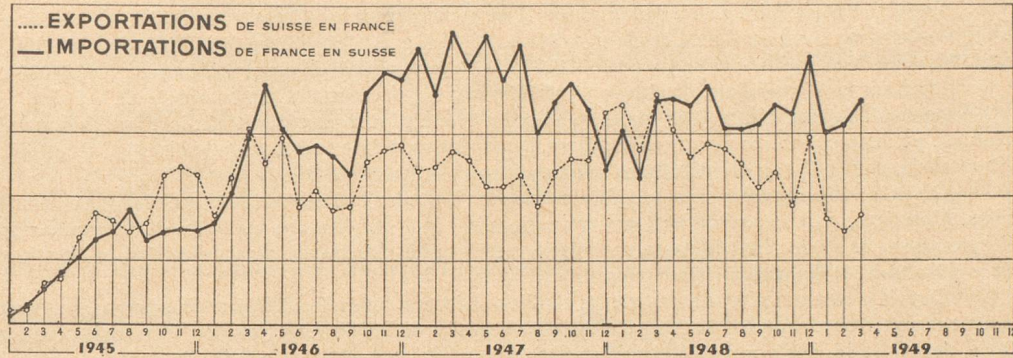

MOIS	VOLUME DES TRANSACTIONS		COURS « LIBRE » POUR 1 FR. S.			
	Total	Par jour	Premier	Dernier	Minimum	Maximum
	Fr. s.	Fr. s.	Fr. fr.	Fr. fr.	Fr. fr.	Fr. fr.
Total 1948	126.747.000	439.730	76,00	79,55	75,35	80,85
Janvier 1949	18.169.000	586.000	79,80	79,60	79,55	80,00
Février 1949	15.800.000	564.285	79,85	79,80	79,80	80,10
Mars 1949	13.638.500	439.951	79,85	80,25	79,80	80,30
Avril 1949	14.728.000	490.933	80,25	83,45	80,25	83,60

STATISTIQUES FRANCO-SUISES

Commerce extérieur français et suisse (d'après les statistiques douanières française et suisse)						
	FRANCE (en milliers de francs français)			SUISSE (en milliers de francs suisses)		
	Importations	Exportations	Solde	Importations	Exportations	Solde
Moy. mens. 1948	54.539.440	35.934.843	- 18.604.597	416.574	286.212	- 130.362
Janvier 1949	73.155.882	56.670.829	- 16.485.053	363.265	251.601	- 111.664
Février 1949	74.033.522	65.333.526	- 8.699.996	324.086	268.390	- 55.696
Mars 1949	77.302.274	63.342.175	- 13.960.099	364.242	290.114	- 74.088
Avril 1949				306.296	270.452	- 35.844

Commerce Franco-Suisse (d'après les statistiques douanières suisses)									
	FRANCE MÉTROPOLITAINE (en milliers de fr. s.)			UNION FRANÇAISE (en milliers de fr. s.)			TOTAL (en milliers de fr. s.)		
	Exportations de Suisse	Importations en Suisse	Balance commerciale française	Exportations de Suisse	Importations en Suisse	Balance commerciale française	Exportations de Suisse	Importations en Suisse	Balance commerciale française
Moy. mens. 1948	27.453	34.050	+ 6.597	2.907	2.678	- 229	30.360	36.788	+ 6.368
Janvier 1949	16.128	30.657	+ 14.529	2.317	1.873	- 444	18.445	32.530	+ 14.035
Février 1949	14.277	31.274	+ 16.997	2.246	1.735	- 511	16.523	33.009	+ 16.486
Mars 1949	17.194	35.317	+ 18.123	3.919	1.550	- 2.369	21.113	36.867	+ 15.754
Avril 1949	20.168	33.422	+ 13.256	1.436	1.774	+ 338	21.604	35.196	+ 13.692

A partir du mois de juillet 1948 le territoire de la Sarre est englobé dans la France métropolitaine.

CALENDRIER DES FOIRES ET EXPOSITIONS

Paris	21 mai au 6 juin 1949	Foire de Paris.
Lille	18 juin au 3 juillet 1949	Foire de Lille.
Bordeaux	19 juin au 4 juillet 1949	28e Foire coloniale et internationale.
Strasbourg	3 au 18 septembre 1949	Foire de Strasbourg.
Aurillac	24 septembre au 3 octobre 1949	Foire commerciale, agricole, industrielle, artisanale.
Lyon	24 septembre au 9 octobre 1949	1re Exposition internationale de l'habitat rural.
Marseille	10 au 26 septembre 1949	Foire de Marseille.
Lausanne	10 au 25 septembre 1949	Comptoir Suisse.
Paris	1er au 16 octobre 1949	15e Salon international des industries maritimes et fluviales.
Genève	5 au 16 octobre 1949	Foire de Genève.
Lugano	2 au 17 octobre 1949	Foire Suisse de Lugano.
Saint-Gall	13 au 23 octobre 1949	Olma.