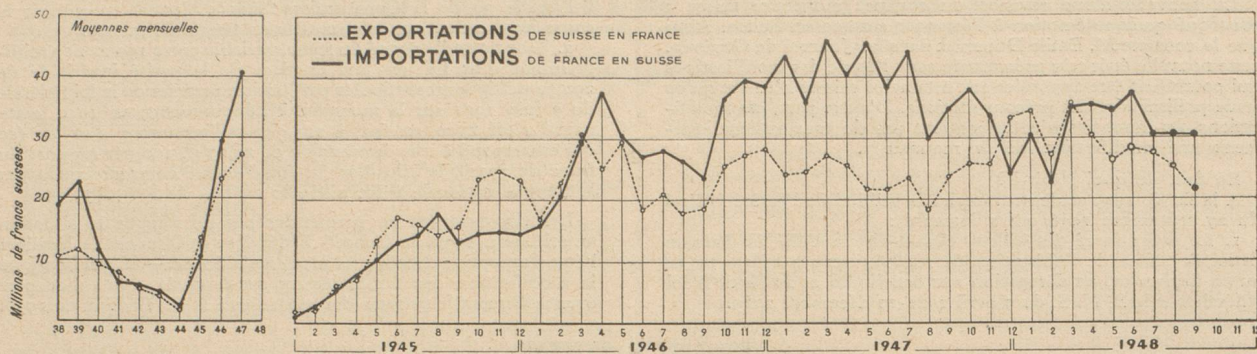

Download PDF: 19.04.2026

ETH-Bibliothek Zürich, E-Periodica, <https://www.e-periodica.ch>

STATISTIQUES FRANCO-SUISES

Commerce Franco-Suisse

	FRANCE MÉTROPOLITAINE (en milliers de fr. s.)			UNION FRANÇAISE (en milliers de fr. s.)			TOTAL (en milliers de fr. s.)		
	Exportations de Suisse	Importations en Suisse	Balance commerciale française	Exportations de Suisse	Importations en Suisse	Balance commerciale française	Exportations de Suisse	Importations en Suisse	Balance commerciale française
Moy. mens. 1947	24.853	38.237	+ 13.384	2.339	2.868	+ 529	27.192	40.923	+ 13.731
Janvier 1948	34.325	30.370	- 3.955	2.188	2.035	- 153	36.513	32.405	- 4.108
Février 1948	27.343	22.523	- 4.820	3.168	4.386	+ 1.218	30.511	26.909	- 3.602
Mars 1948	35.902	35.136	- 766	4.747	1.964	- 2.783	40.649	37.100	- 3.549
Avril 1948	30.244	35.377	+ 5.133	4.489	1.931	- 2.558	34.733	37.308	+ 2.575
Mai 1948	26.536	34.552	+ 8.016	2.920	4.210	+ 1.290	29.456	38.762	+ 9.306
Juin 1948	28.393	37.019	+ 8.626	3.914	3.659	- 255	32.307	40.678	+ 8.371
Juillet 1948	28.015	32.412	+ 4.397	2.757	1.122	- 1.635	30.772	33.534	+ 2.762
Août 1948	25.232	32.325	+ 7.093	1.684	837	- 847	26.916	33.162	+ 6.246
Septembre 1948	21.724	33.451	+ 11.767	1.526	1.972	+ 446	23.470	35.423	+ 12.153