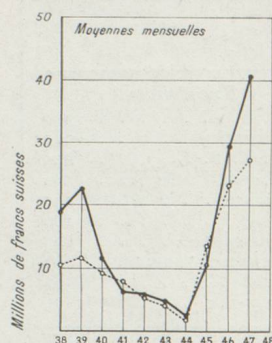

STATISTIQUES FRANCO-SUISES

Commerce extérieur français et suisse						
	FRANCE (en milliers de francs français)			SUISSE (en milliers de francs suisses)		
	Importations	Exportations	Solde	Importations	Exportations	Solde
Moy. mens. 1947	28.236.462	18.411.604	- 9.824.858	401.810	272.413	- 129.397
Janvier 1948	50.978.000	25.205.000	- 25.773.000	485.630	225.081	- 260.549
Février 1948	50.072.000	33.304.000	- 16.768.000	418.585	238.959	- 179.626
Mars 1948	57.939.000	37.356.000	- 20.583.000	472.210	282.636	- 189.574
Avril 1948	52.729.000	37.094.000	- 15.635.000	498.515	288.792	- 209.723
Mai 1948	61.262.000	44.351.000	- 16.911.000	458.876	268.119	- 190.757
Juin 1948				477.236	289.077	- 188.159
Juillet 1948				380.132	279.564	- 100.568

Commerce Franco-Suisse									
	FRANCE MÉTROPOLITAINE (en milliers de fr. s.)			UNION FRANÇAISE (en milliers de fr. s.)			TOTAL (en milliers de fr. s.)		
	Exportations de Suisse	Importations en Suisse	Balance commerciale française	Exportations de Suisse	Importations en Suisse	Balance commerciale française	Exportations de Suisse	Importations en Suisse	Balance commerciale française
Moy. mens. 1947	24.853	38.237	+ 13.384	2.339	2.868	+ 529	27.192	40.923	+13.731
Janvier 1948	34.325	30.370	- 3.955	2.188	2.035	- 153	36.513	32.405	- 4.108
Février 1948	27.343	22.523	- 4.820	3.168	4.386	+ 1.218	30.511	26.909	- 3.602
Mars 1948	35.902	35.136	- 766	4.747	1.964	- 2.783	40.649	37.100	- 3.549
Avril 1948	30.244	35.377	+ 5.133	4.489	1.931	- 2.558	34.733	37.308	+ 2.575
Mai 1948	26.536	34.552	+ 8.016	2.920	4.210	+ 1.290	29.456	38.762	+ 9.306
Juin 1948	28.393	37.019	+ 8.626	3.914	3.659	- 255	32.307	40.678	+ 8.371
Juillet 1948	28.015	32.412	+ 4.397	2.757	1.122	- 1.635	30.772	33.534	+ 2.762

A partir du mois de juillet 1948, le territoire de la Sarre est englobé dans la France métropolitaine.

CALENDRIER DES FOIRES ET EXPOSITIONS

Strasbourg	4 au 19 septembre 1948	Foire de Strasbourg.
Lausanne	11 au 26 septembre 1948	Comptoir suisse.
Marseille	11 au 27 septembre 1948	Foire de Marseille.
Bâle	18 au 25 septembre 1948	Exposition de machines-outils françaises.
Paris	1er au 10 octobre 1948	Salon international de l'emballage.
Paris	1er au 10 octobre 1948	Salon international des Techniques papetières et graphiques.
Paris	1er au 10 octobre 1948	Salon international du matériel d'embouteillage.
Paris	1er au 17 octobre 1948	Salon nautique international.
Lugano	2 au 17 octobre 1948	Foire suisse de Lugano.
Saint-Gall	7 au 17 octobre 1948	Olma.
Paris	7 au 17 octobre 1948	Salon international de l'automobile.
Paris	24 février au 13 mars 1949	Salon des arts ménagers.
Paris	1er au 6 mars 1949	21e Salon de la machine agricole.
Genève	17 au 27 mars 1949	Salon de l'automobile.
Lyon	23 avril au 2 mai 1949	Foire de Lyon.
Paris	29 avril au 15 mai 1949	18e Salon international de l'aéronautique.
Bâle	17 au 17 mai 1949	Foire de Bâle.
Paris	21 mai au 6 juin 1949	Foire de Paris.
Lyon	septembre 1949	1re Exposition internationale de l'habitat rural.