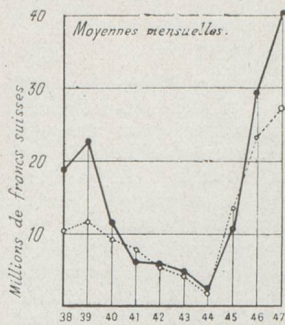

Download PDF: 17.04.2026

ETH-Bibliothek Zürich, E-Periodica, <https://www.e-periodica.ch>

STATISTIQUES FRANCO-SUISSES

	Commerce Franco-Suisse								
	FRANCE MÉTROPOLITAINE (en milliers de fr. s.)			UNION FRANÇAISE (en milliers de fr. s.)			TOTAL (en milliers de fr. s.)		
	Exportations de Suisse	Importations en Suisse	Balance commerciale française	Exportations de Suisse	Importations en Suisse	Balance commerciale française	Exportations de Suisse	Importations en Suisse	Balance commerciale française
Moy. mens. 1947.	24.469	38.257	+ 13.788	2.345	2.846	+ 501	27.064	41.111	+ 14.047
Janvier 1948. . .	34.325	30.370	- 3.955	2.188	2.035	- 153	36.513	32.405	- 4.108