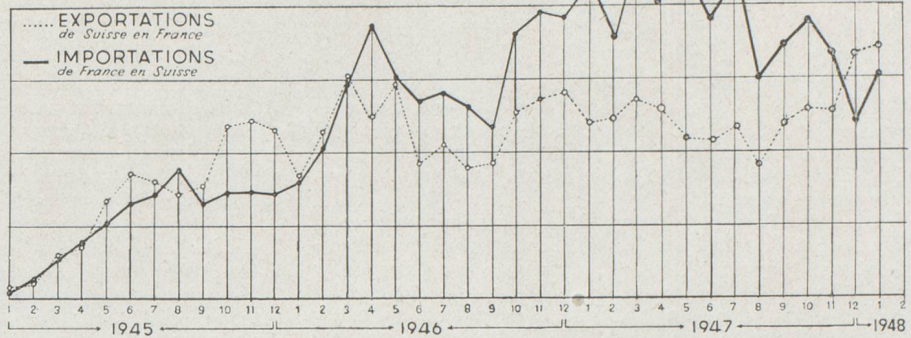

STATISTIQUES FRANCO-SUISSES

	Commerce Franco-Suisse								
	FRANCE MÉTROPOLITAINE (en milliers de fr. s.)			UNION FRANÇAISE (en milliers de fr. s.)			TOTAL (en milliers de fr. s.)		
	Exportations de Suisse	Importations en Suisse	Balance commerciale française	Exportations de Suisse	Importations en Suisse	Balance commerciale française	Exportations de Suisse	Importations en Suisse	Balance commerciale française
Moy. mens. 1947.	24.469	38.257	+ 13.788	2.345	2.846	+ 501	27.064	41.111	+ 14.047
Janvier 1948. . .	34.325	30.370	- 3.955	2.188	2.035	- 153	36.513	32.405	- 4.108

CALENDRIER DES FOIRES ET EXPOSITIONS

Lyon	3 avril au 12 avril 1948	Foire de Lyon.
Bâle	10 avril au 20 avril 1948	Foire de Bâle.
Paris	1er au 17 mai 1948.	Foire de Paris.
Genève	5 mai au 17 mai 1948	Foire franco-suisse de l'alimentation et des arts ménagers.
Lille	29 mai au 13 juin 1948	Foire de Lille.
Bordeaux	13 au 28 juin 1948	Foire de Bordeaux.
Bâle	21 août au 29 août 1948.	Exposition philatélique internationale.
Strasbourg	4 au 19 septembre 1948.	Foire de Strasbourg.
Lausanne	11 au 26 septembre 1948.	Comptoir suisse.
Marseille	11 au 27 septembre 1948.	Foire de Marseille.
Lugano	2 au 17 octobre 1948	Foire suisse de Lugano.

VINTRANSPORT S. A.

GENÈVE (Suisse) 19, Place Montbrilland, Tél. 267-39

MAISON ALLIÉE :

VINTRANSPORT, S. R. L.

SÈTE

Service spécial pour les transports de vins
en wagons-réservoirs et fûts

Démonstrations pratiques de MACHINES SPÉCIALES A BOIS

FOIRE SUISSE BALE
Halle VII Stands 1701-02
et Halle XIII plein air

31e participation de la

F. SUPPERT-BURNER S.A.

Bâle-Suisse **SBAG** 5, Aeschengraben

SOCIÉTÉ D'EXPLOITATION des PORTS-FRANCS et des ENTREPOTS DE L'ÉTAT DE GENÈVE GENÈVE

Entreposage de toutes marchandises sous régime de douane
Location de caves et magasins particuliers - Manutentions
Warrants - Nantissements - Encassements
Les tarifs spéciaux de chemins de fer sont applicables

La Bâloise, Compagnie d'Assurances contre les Risques de Transport

FONDÉE EN 1864

Siège social : Elisabethenstr. 51-53, BALE (Suisse)