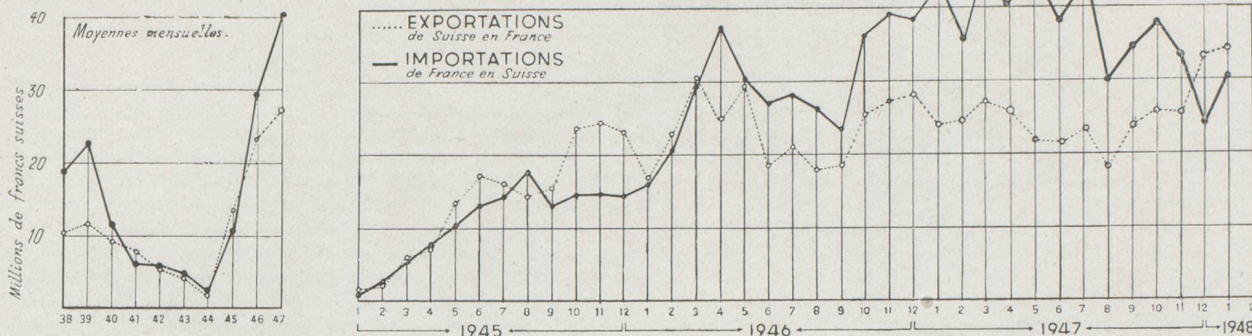

Download PDF: 19.04.2026

ETH-Bibliothek Zürich, E-Periodica, <https://www.e-periodica.ch>

STATISTIQUES FRANCO-SUISSES

Commerce Franco-Suisse									
	FRANCE MÉTROPOLITAINE (en milliers de fr. s.)			UNION FRANÇAISE (en milliers de fr. s.)			TOTAL (en milliers de fr. s.)		
	Exportations de Suisse	Importations en Suisse	Balance commerciale française	Exportations de Suisse	Importations en Suisse	Balance commerciale française	Exportations de Suisse	Importations en Suisse	Balance commerciale française
Moy. mens. 1947.	24.469	38.257	+ 13.788	2.345	2.846	+ 501	27.064	41.111	+ 14.047
Janvier 1948. . .	34.325	30.370	— 3.955	2.188	2.035	— 153	36.513	32.405	— 4.108