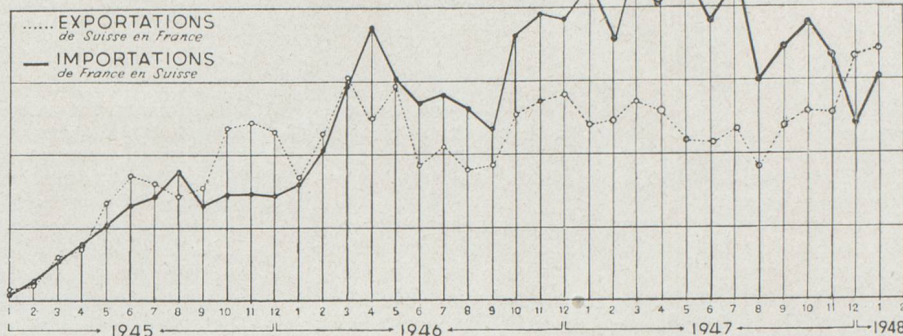

## STATISTIQUES FRANCO-SUISSES

Commerce Franco-Suisse									
	FRANCE MÉTROPOLITAINE (en milliers de fr. s.)			UNION FRANÇAISE (en milliers de fr. s.)			TOTAL (en milliers de fr. s.)		
	Exporta- tions de Suisse	Importa- tions en Suisse	Balance commerciale française	Exporta- tions de Suisse	Importa- tions en Suisse	Balance commerciale française	Exporta- tions de Suisse	Importa- tions en Suisse	Balance commerciale française
Moy. mens. 1947.	24.469	38.257	+ 13.788	2.345	2.846	+ 501	27.064	41.111	+ 14.047
Janvier 1948. . .	34.325	30.370	- 3.955	2.188	2.035	- 153	36.513	32.405	- 4.108