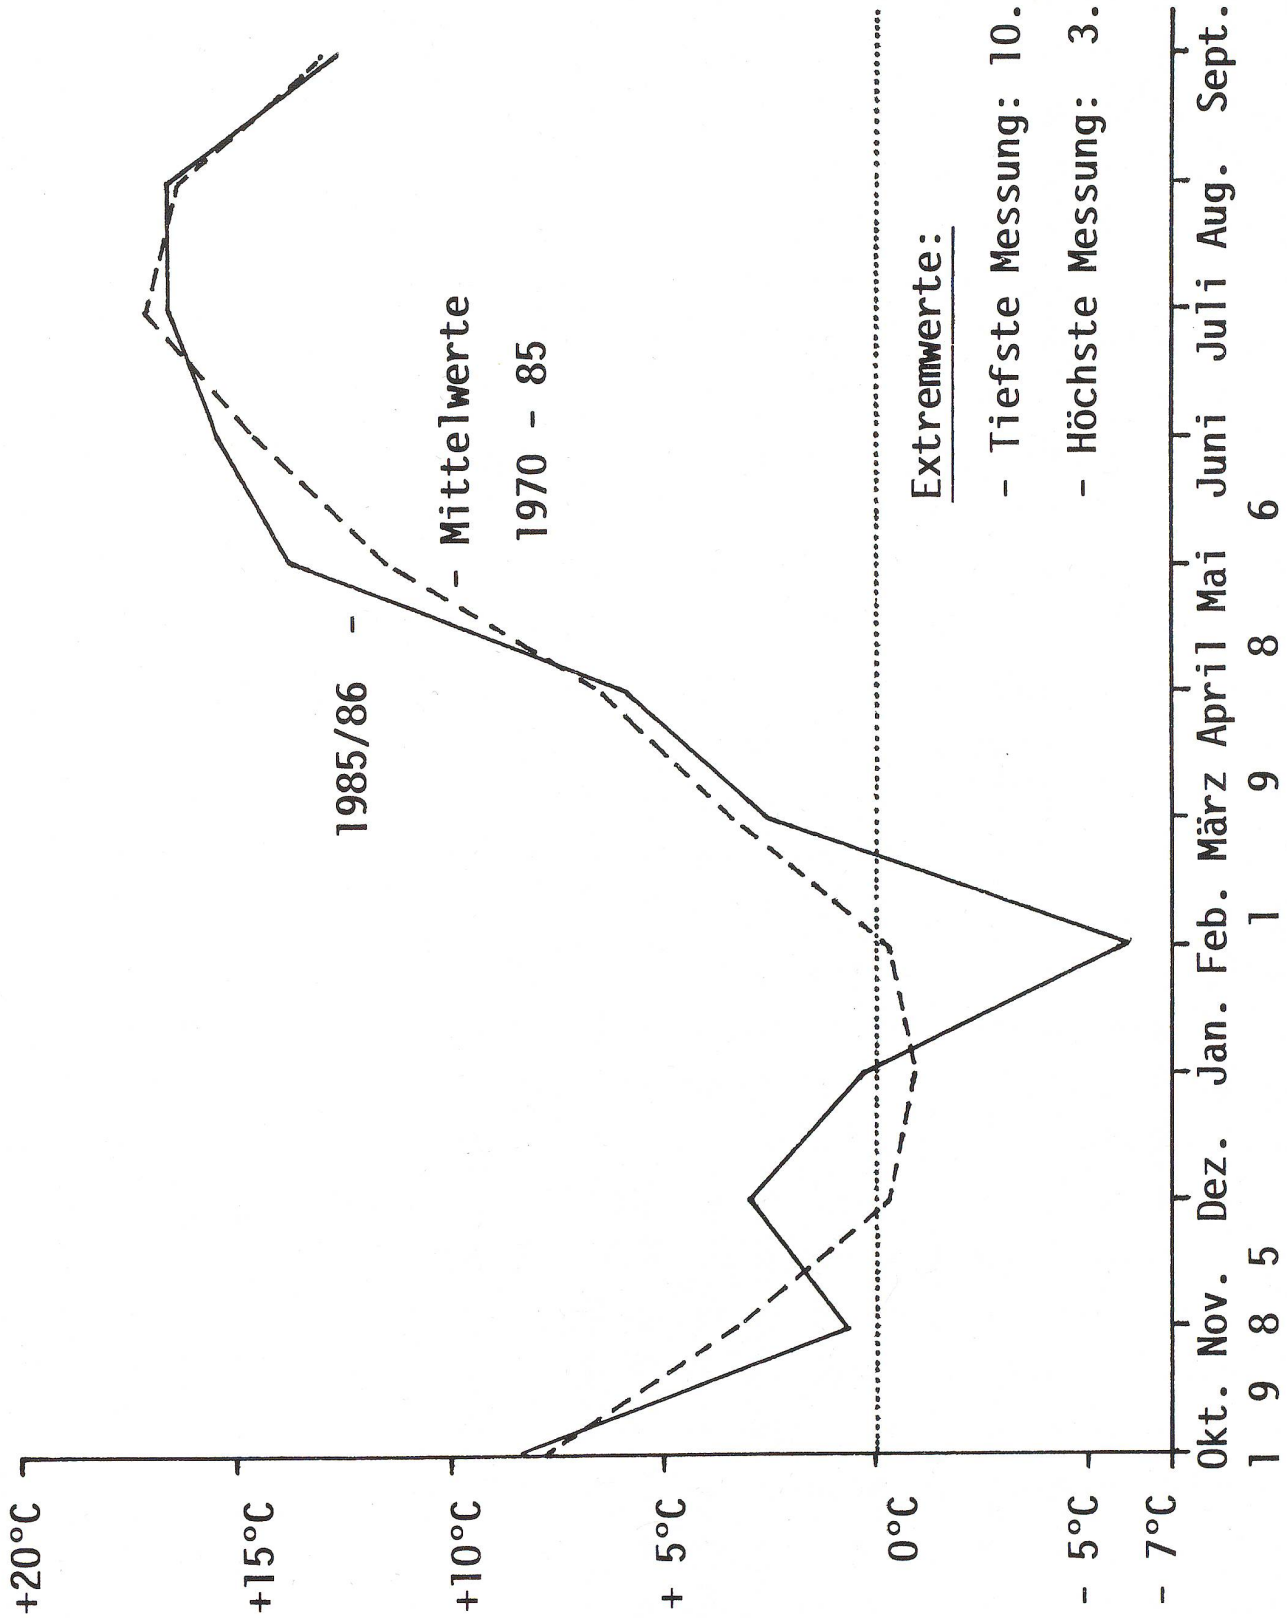

marty-Holzbau
Simacherstrasse
9500 Wil
Tel. 073 22 36 36

NIEDERSCHLAEGE IN DEN LETZTEN ZWOELF MONATEN

ANZAHL SONNENSTUNDEN PRO MONAT

(Angaben: E. Höhn, Wetterstation Tänikon)

TEMPERATUREN (MONATSMITTEL) VOM OKT. 85 BIS SEPT. 86