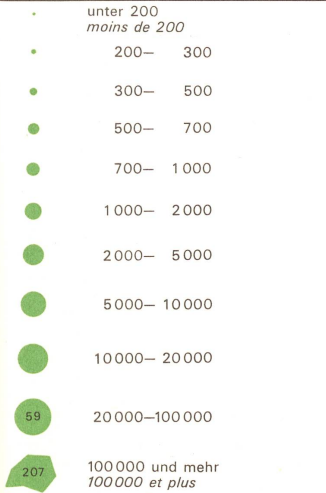

Im Symbol der Gemeinden mit 20 000 und mehr Einwohnern ist die genaue Zahl in tausend Einwohnern angegeben.

Dans le signe représentant les communes de 20 000 habitants et plus, figure le chiffre exact de la population en milliers.